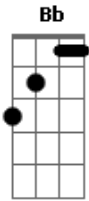

© ukulele-chords.com