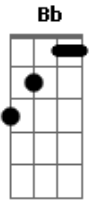

© ukulele-chords.com