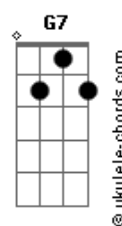

© ukulele-chords.com