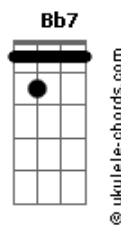

© ukulele-chords.com