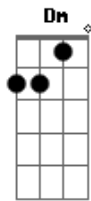

© ukulele-chords.com