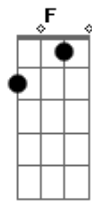

© ukulele-chords.com