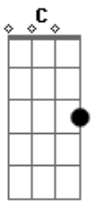

Guilherme Santilino - Somente Pela Graça

tom: C

Quando eu estava morto ^{Am}
Me vivificou ^{G C}
Quando separado ^{Am}
Me aproximou ^{G C}
Quando inimigo ^{Am}
Reconciliou ^{G C}
Escravo do pecado ^{Am}
Ele libertou ^{G C}
O Cristo deu sua vida ^{Em}
Pra me trazer a Deus ^{Am}
Na cruz suas feridas ^{Em}
Eram pecados meus ^{Am}
E se não fosse assim ^{Dm}
O que seria de mim? ^G

C Am Dm G
Leitura
C Am Dm G
Leitura

C
Somente pela graça
G
É que estou de pé

^{Am}
Não é por minhas obras
^F
Mas é só pela fé
^C
Somente pelo Cristo
^G
Que redimido eu fui
^{Am}
Era ovelha perdida
^F
E me encontrou Jesus
^C
Eu nunca mereci
^G
Mas Deus sobre Ele fez cair
^{Am}
O castigo que era meu
^F
Em meu lugar morreu
^C
O verbo se fez carne
^G
E habitou aqui
^{Am}
Cumpriu as escrituras
^F
Somente glória a Deus

^{C G}
Pois não merecemos nada
^{Am F}
Não merecemos nada
^{C G}
Não merecemos graça
^{Am F}
Não merecemos nada
^{Dm G}
Que graça esteja escrito na porta do céu
^{Dm G}
E merecimento no chão do inferno

Acordes

© ukulele-chords.com