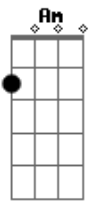

Guilherme Santilino - Somente Pela Graça

tom: C

Quando eu estava morto ^{Am}
Me vivificou ^{G C}
Quando separado ^{Am}
Me aproximou ^{G C}
Quando inimigo ^{Am}
Reconciliou ^{G C}
Escravo do pecado ^{Am}
Ele libertou ^{G C}
O Cristo deu sua vida ^{Em}
Pra me trazer a Deus ^{Am}
Na cruz suas feridas ^{Em}
Eram pecados meus ^{Am}
E se não fosse assim ^{Dm}
O que seria de mim? ^G

C Am Dm G
Leitura
C Am Dm G
Leitura

C
Somente pela graça
G
É que estou de pé

^{Am}
Não é por minhas obras
^F
Mas é só pela fé
^C
Somente pelo Cristo
^G
Que redimido eu fui
^{Am}
Era ovelha perdida
^F
E me encontrou Jesus
^C
Eu nunca mereci
^G
Mas Deus sobre Ele fez cair
^{Am}
O castigo que era meu
^F
Em meu lugar morreu
^C
O verbo se fez carne
^G
E habitou aqui
^{Am}
Cumpriu as escrituras
^F
Somente glória a Deus

^{C G}
Pois não merecemos nada
^{Am F}
Não merecemos nada
^{C G}
Não merecemos graça
^{Am F}
Não merecemos nada
^{Dm G}
Que graça esteja escrito na porta do céu
^{Dm G}
E merecimento no chão do inferno

Acordes

© ukulele-chords.com

© ukulele-chords.com

© ukulele-chords.com

© ukulele-chords.com

© ukulele-chords.com

© ukulele-chords.com