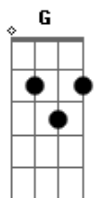

© ukulele-chords.com