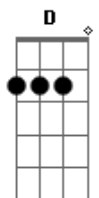

Guilherme Pinheiro - Fim de Expediente

tom:

Intro: D G D A G

D A
Hoje decretei o fim do meu expediente?
Em G A
Fiz as malas pus o violão nas costas?
D A
Riso entre os dentes, fui? embora me mandei?
G Gm D
O tanque cheio, dia quente pé na estrada?

A D
Quem eu vi pelo caminho??
A D
Terno gravata e colarinho?
A D
Vi? que tu? tava? perdido?
A Gm D G A
Resolvi parar pra falar contigo?

D A
Diga aí meu caro, como é que tu? está?
Em G A
Há quanto tempo não te vejo aqui por perto?
D A
?Tô? meio sumido?? ele até reconheceu?
G Gm D
?Muito trabalho vê se não me leve a mal??
?
A D
Toma cuidado, meu amigo!
A D
E abre os olhos? pro perigo?

A D
O tempo? passa e quando viu já foi?
A Gm D G A
Não deixe? a vida? pra depois?
? D A
Veja! Nosso encontro? é sua oportunidade?
Em G A
É feriado amanhã e sigo pra aquela cidade?
D A
?É um belo? convite? mas? vou ter que recusar?
G Gm D
Tenho negócios e contratos pra fechar??

A D
Fui em frente sem remorso?
A D
Sigo rodando enquanto eu posso?
A D
40 horas semanais já? é? o bastante?
A Gm D
Pra me privar do que é importante?
?
A D
Toma cuidado, meu amigo!
A D
E abre os olhos? pro perigo?
A D
O tempo? passa e quando viu já foi?
A Gm D
Não deixe? a vida? pra depois?
A Gm D
Não deixe a vida pra depois??
A Gm Bb C D A D
Não deixe a vida pra depois? nao, nao!

Acordes

© ukulele-chords.com