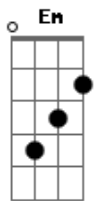

© ukulele-chords.com