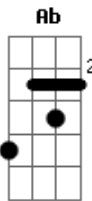

© ukulele-chords.com