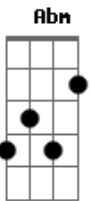

© ukulele-chords.com