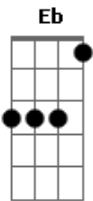

© ukulele-chords.com