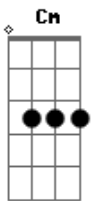

© ukulele-chords.com