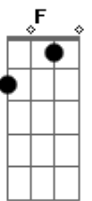

© ukulele-chords.com