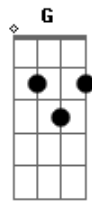

© ukulele-chords.com