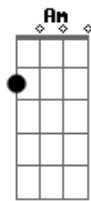

© ukulele-chords.com