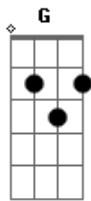

© ukulele-chords.com

© ukulele-chords.com