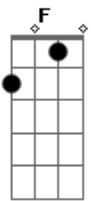

Guilherme Lopez - Quebra Galho

tom: C

Peraí C

Tá na cara que você tá me querendo, né?? Dá pra ver F

Olha aí C

Seu olhar tá me dizendo tanto F

Que nem precisa abrir a boca pra falar Dm

Porque não usa ela pra beijar a minha boca C G F G

Eu posso ser seu quebra galho toda sexta F G

A gente vai pra algum lugar fazer besteira Am

E se virar amor F G

Fico a semana inteira Am

Eu posso ser seu quebra galho toda sexta F G

A gente vai pra algum lugar fazer besteira Am

E se virar amor F G

Eu fico a vida inteira

Acordes

© ukulele-chords.com

© ukulele-chords.com

© ukulele-chords.com

© ukulele-chords.com

© ukulele-chords.com