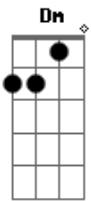

Guilherme Lopez - Quebra Galho

tom: C

Peraí C

Tá na cara que você tá me querendo, né?? Dá pra ver F

Olha aí C

Seu olhar tá me dizendo tanto F

Que nem precisa abrir a boca pra falar Dm

Porque não usa ela pra beijar a minha boca C G F G

Eu posso ser seu quebra galho toda sexta F G

A gente vai pra algum lugar fazer besteira Am

E se virar amor F G

Fico a semana inteira Am

Eu posso ser seu quebra galho toda sexta F G

A gente vai pra algum lugar fazer besteira Am

E se virar amor F G

Eu fico a vida inteira

Acordes

© ukulele-chords.com

© ukulele-chords.com

© ukulele-chords.com

© ukulele-chords.com

© ukulele-chords.com