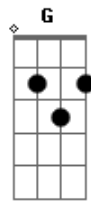

Guilherme Lopez - Quebra Galho

tom: C

Peraí C

Tá na cara que você tá me querendo, né?? Dá pra ver F

Olha aí C

Seu olhar tá me dizendo tanto F

Que nem precisa abrir a boca pra falar Dm

Porque não usa ela pra beijar a minha boca C G F G

Eu posso ser seu quebra galho toda sexta F G

A gente vai pra algum lugar fazer besteira Am

E se virar amor F G

Fico a semana inteira Am

Eu posso ser seu quebra galho toda sexta F G

A gente vai pra algum lugar fazer besteira Am

E se virar amor F G

Eu fico a vida inteira

Acordes

© ukulele-chords.com

© ukulele-chords.com

© ukulele-chords.com

© ukulele-chords.com

© ukulele-chords.com