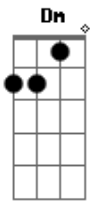

© ukulele-chords.com