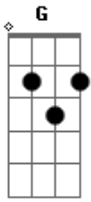

Guilherme Lamounier - Um Toque De Amor

tom:

Intro: G C G G Em A
G C G Em Am G

G C Am
Quando eu sinto o toque do amor na mão
Em A
Na canção que eu fizer
Am C Am G Em
Eu me sinto enorme sobre esse chão
Am C G
E um anão perante o céu

G C Am
Quando eu sinto o toque do seu coração
Em A
Encostado junto ao meu

C G Em
Eu me sinto enorme sobre esse chão
Am D G
E um anão perante o céu

Am C Am G Em
Eu me sinto enorme sobre esse chão
Am C G
E um anão perante o céu

Acordes

© ukulele-chords.com