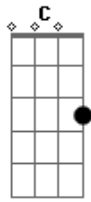

Guilherme Lamounier - Um Toque De Amor

tom:

Intro: G C G G Em A
G C G Em Am G

G C Am
Quando eu sinto o toque do amor na mão
Em A
Na canção que eu fizer
Am C Am G Em
Eu me sinto enorme sobre esse chão
Am C G
E um anão perante o céu

G C Am
Quando eu sinto o toque do seu coração
Em A
Encostado junto ao meu

C G Em
Eu me sinto enorme sobre esse chão
Am D G
E um anão perante o céu

Am C Am G Em
Eu me sinto enorme sobre esse chão
Am C G
E um anão perante o céu

Acordes

© ukulele-chords.com

© ukulele-chords.com

© ukulele-chords.com

© ukulele-chords.com

© ukulele-chords.com

© ukulele-chords.com