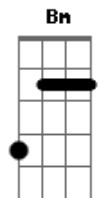

© ukulele-chords.com