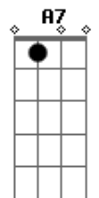

© ukulele-chords.com