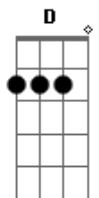

Guilherme Lamounier - Seu Melhor Amigo

tom:

Intro: **D** **E** **G** **D** **D**
Bm **E** **G** **D**

D **E** **G** **D** **D**
Olha, menina, mostra o teu pensamento
Bm **E** **G** **A7**
Dentro dessa cabeça, eu sei, tem um universo
D **E** **G** **D** **D**
Sinta, menina, tudo que eu ofereço
Bm **E** **G** **Gm** **D** **D** **D7**
Uma canção bonita e o meu amor sincero

A7 **G** **D** **Bm**
Não prometo e nem peço nada mais
A7 **G** **D** **D7**
Quero é ter você comigo
A7 **G** **D** **B7**
Teu sorriso, nosso amor e nossa paz
Em **A** **D** **Bm**
Serei seu melhor amigo
Em **A** **G** **D** **A7**

Serei seu melhor amigo

(**D** **E** **G** **D** **D**)
(**Bm** **E** **G** **D**)

D **E** **G** **D** **D**
Olha, menina, vamos viver um sonho
Bm **E** **G** **A7**
Eu quero o teu sorriso brilhando o tempo todo
D **E** **G** **D** **D**
Você é linda como uma flor do campo
Bm **E** **G** **Gm** **D** **D** **D7**
Minha menina, eu te amo

A7 **G** **D** **Bm**
Não prometo e nem peço nada mais
A7 **G** **D** **D7**
Quero é ter você comigo
A7 **G** **D** **B7**
Teu sorriso, nosso amor e nossa paz
Em **A** **D** **Bm**
Serei seu melhor amigo
Em **A** **G** **D** **A7**
Serei seu melhor amigo

Acordes

© ukulele-chords.com