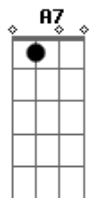

© ukulele-chords.com