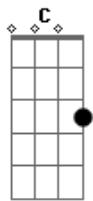

# Guilherme Lamounier - Liberdade

tom:

Intro: C G C G  
 G C G  
 F G F G

G F C D  
 Sol no céu aberto colorindo meu olhar  
 G F C D  
 Sento na areia com os pés dentro do mar  
 G F C D  
 De repente o vento vem me acariciar  
 G F C D  
 Sinto que sou filho desse céu e desse mar

C G  
 E eu sou sempre assim  
 C G  
 Sou livre e sou feliz  
 C G  
 Desejo pra você o amor  
 F G  
 Que eu sempre quis pra mim

## Acordes

© ukulele-chords.com

© ukulele-chords.com

© ukulele-chords.com

© ukulele-chords.com

F G  
 Sempre quis pra mim

G F C D  
 E a Lua nova é tão gostosa de se olhar  
 G F C D  
 Quero te beijar com esse raio de luar  
 G F C D  
 Eu toco uma viola e gosto de cantar  
 G F C D  
 Em cima da areia com os pés dentro do mar