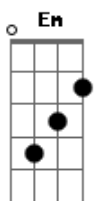

Guilherme Lamounier - Enrosca

tom:

Intro: **D**

D
Enrosca o meu pescoço

G **D**
Dá um beijo no meu queixo e geme

D **G**
O dia tá nascendo e nos chamando

A7
Pra curtir com ele

Em **G**
Adoro o seu sorriso bobo

D **B7**
Na sua cara de assustada

Em
Enrosca o meu pescoço

A7 **G** **D**
E não queira mais pensar em nada

D **G**
Encosta o seu ouvido em minha boca

D
Que eu te boto tonta

D **G**
Desliza sua mão no meu cabelo

G
Que eu te boto tonta

G **C**
Desliza sua mão no meu cabelo

D
E aperta minha nuca

Am **C**
Adoro o seu sorriso bobo

G **E7**
Na sua cara de assustada

Am
Enrosca o meu pescoço

D7 **G** **E7**
E não queira mais pensar em nada

Am
Enrosca o meu pescoço

D7 **C** **G**
E não queira mais pensar em nada

Acordes

© ukulele-chords.com

© ukulele-chords.com

© ukulele-chords.com

© ukulele-chords.com

© ukulele-chords.com