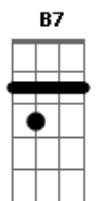

Guilherme Lamounier - Enrosca

tom:

Intro: **D**

D
Enrosca o meu pescoço

G **D**
Dá um beijo no meu queixo e geme

D **G**
O dia tá nascendo e nos chamando

A7
Pra curtir com ele

Em **G**
Adoro o seu sorriso bobo

D **B7**
Na sua cara de assustada

Em
Enrosca o meu pescoço

A7 **G** **D**
E não queira mais pensar em nada

D **G**
Encosta o seu ouvido em minha boca

D
Que eu te boto tonta

D **G**
Desliza sua mão no meu cabelo

G
Que eu te boto tonta

G **C**
Desliza sua mão no meu cabelo

D
E aperta minha nuca

Am **C**
Adoro o seu sorriso bobo

G **E7**
Na sua cara de assustada

Am
Enrosca o meu pescoço

D7 **G** **E7**
E não queira mais pensar em nada

Am
Enrosca o meu pescoço

D7 **C** **G**
E não queira mais pensar em nada

Acordes

© ukulele-chords.com

© ukulele-chords.com

© ukulele-chords.com

© ukulele-chords.com

© ukulele-chords.com