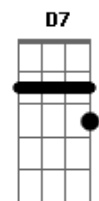

© ukulele-chords.com