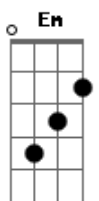

Guilherme Lamounier - Enrosca

tom:

Intro: D

D
Enrosca o meu pescoço

G D
Dá um beijo no meu queixo e geme

D G
0 dia tá nascendo e nos chamando

A7
Pra curtir com ele

Em G
Adoro o seu sorriso bobo

D B7
Na sua cara de assustada

Em
Enrosca o meu pescoço

A7 G D
E não queira mais pensar em nada

D G
Encosta o seu ouvido em minha boca

D
Que eu te boto tonta

D G
Desliza sua mão no meu cabelo

A7
E aperta minha nuca

D
Pra curtir com ele

Am C
Adoro o seu sorriso bobo

G E7
Na sua cara de assustada

Am
Enrosca o meu pescoço

D7 C G
E não queira mais pensar em nada

G C
Encosta o seu ouvido em minha boca

G
Que eu te boto tonta

D7 C G
E não queira mais pensar em nada

Acordes

© ukulele-chords.com

© ukulele-chords.com

© ukulele-chords.com

© ukulele-chords.com

© ukulele-chords.com

© ukulele-chords.com