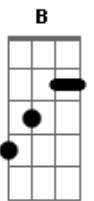

# Guilherme Lamounier - Banda da Lua

tom:

Intro: **D** **G** **D** **D**  
**G** **D** **G**

**D** **G** **D** **G**  
 Olho pra da banda Lua  
**D** **G** **D** **G**  
 Olho pro meio da rua  
**E** **C** **D**  
 Pinta certeza que quero te ver  
**E** **A** **D**  
 Tenho certeza que quero você  
**D** **G** **D** **G**  
 Juntos na banda da Lua  
**D** **G** **D** **G**  
 Olha você está nua  
**E** **C**  
 Só silhueta pra mim enlouquecer  
**E** **A**  
 Tenho certeza que eu quero te ter

**G** **D**  
 Dança na banda da Lua  
**G** **D**  
 Beija na banda da Lua  
**G** **D**  
 Estamos na banda da Lua  
**E** **B** **A**

## Acordes

© ukulele-chords.com

© ukulele-chords.com

© ukulele-chords.com

© ukulele-chords.com

© ukulele-chords.com

© ukulele-chords.com

Olha você está nua

**G**  
 Lua, Lua, Lua, Lua, Lua, Lua  
**D**  
 Banda da Lua  
**E**  
 Lua, Lua, Lua, Lua, Lua, Lua  
**A**  
 Você está nua

**D** **G** **D** **G**  
 Nesse balé majestoso  
**D** **G** **D** **G**  
 Cheia de charme e de gozo  
**E** **C** **D**  
 Nessa mistura de cor e de luz  
**E** **A** **D**  
 Eu não aguento você me seduz  
**D** **G** **D** **G**  
 Gosto da banda da Lua  
**D** **G** **D** **G**  
 Todo em azul prateado  
**E** **C**  
 Toda bonita princesa da noite  
**E** **A**  
 Sempre a espera dos namorados