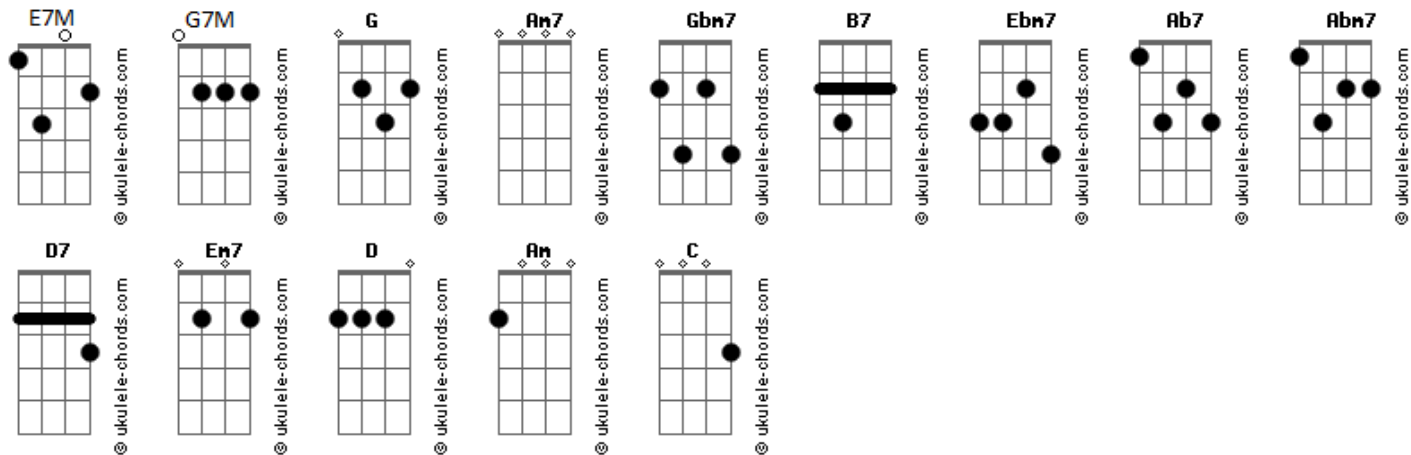

Guilherme Kerr - Vida e Luz

tom:

Intro: Am7 G Am7 G

Am7 G
Aquele que criou o universo
Am7 G
E os astros espalhou por seu lugar
Gbm7 B7 E7M
Embora tão grandioso, está tão perto
Ebm7 Ab7 Ab7 C#7M
O Deus Onipotente decidiu se revelar

(Gbm7 B7 E7M Gbm7 Abm7)

Am7 D7 D7 G7M Em7
Nele estava a vida eterna, ele é a luz
Am7 D7 D B7 B7
Energia feita gente, meu Senhor Jesus
E7M Am D7
Em meio a escuridão veio brilhar
G7M Em7 Am7 D7 D7

Acordes

E cada coração pode iluminar

[Refrão]

G Em7 Am7 D7 D7
Ele é vida, sobre a morte triunfou
G Em7 Am7 D7 D7
Ele é luz, toda a treva dissipou
G C D C
Jesus

[Solo] Am7 G, Am7
G Gbm7 B7 B7 E7M ,
Ebm7 Ab7 C#7M
Gbm7 B7 E7M Gbm7 Abm7