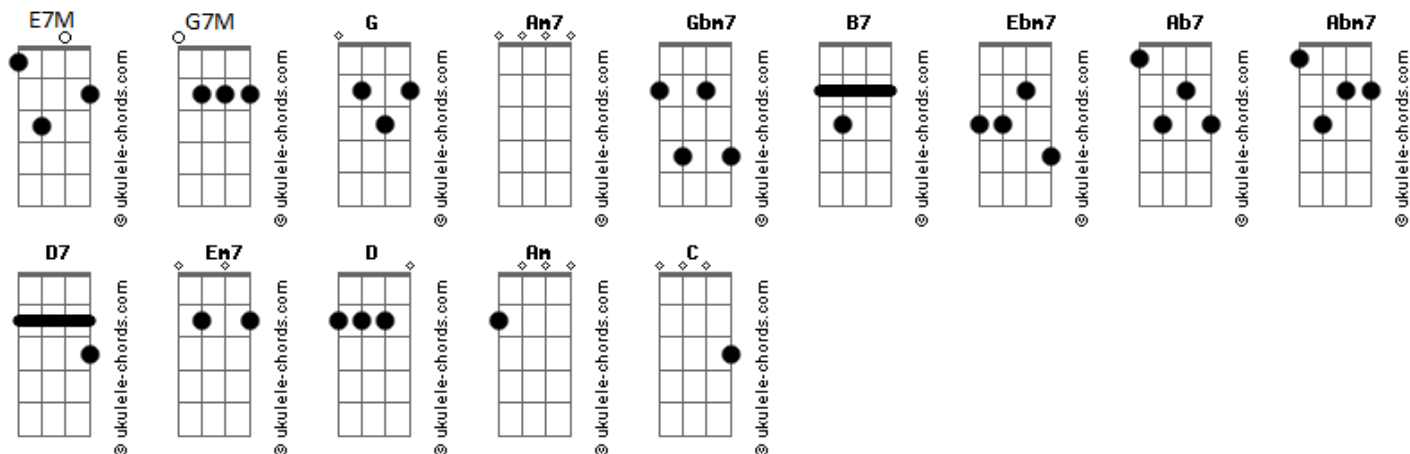

Guilherme Kerr - Vida e Luz

tom:

Intro: Am7 G Am7 G

Am7 G
Aquele que criou o universo
Am7 G
E os astros espalhou por seu lugar
Gbm7 B7 E7M
Embora tão grandioso, está tão perto
Ebm7 Ab7 Ab7 C#7M
O Deus Onipotente decidiu se revelar

(Gbm7 B7 E7M Gbm7 Abm7)

Am7 D7 D7 G7M Em7
Nele estava a vida eterna, ele é a luz
Am7 D7 D B7 B7
Energia feita gente, meu Senhor Jesus
E7M Am D7
Em meio a escuridão veio brilhar
G7M Em7 Am7 D7 D7

Acordes

E cada coração pode iluminar

[Refrão]

G Em7 Am7 D7 D7
Ele é vida, sobre a morte triunfou
G Em7 Am7 D7 D7
Ele é luz, toda a treva dissipou
G C D C
Jesus

[Solo] Am7 G, Am7
G Gbm7 B7 B7 E7M ,
Ebm7 Ab7 C#7M
Gbm7 B7 E7M Gbm7 Abm7