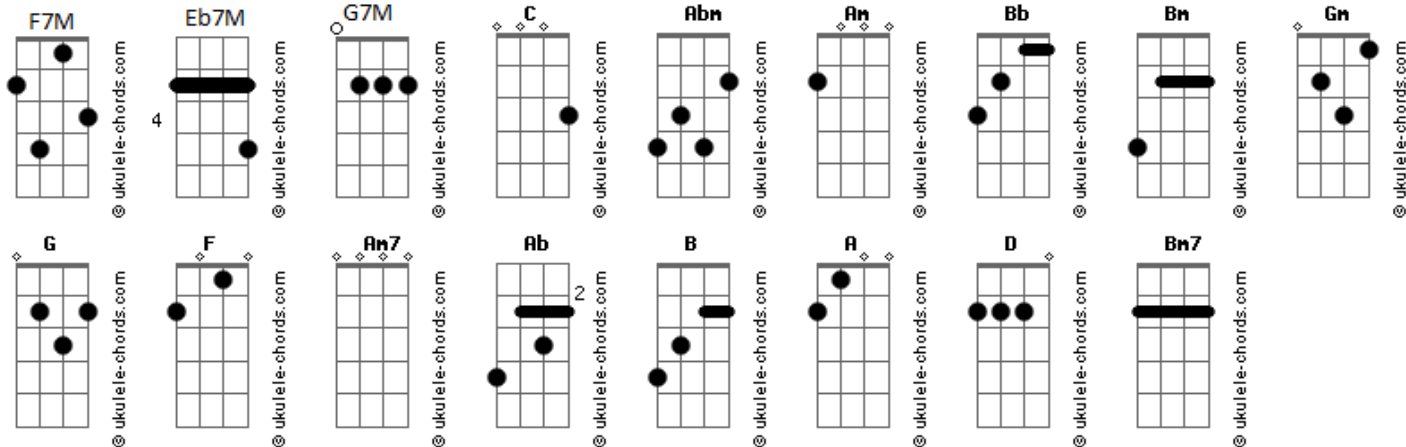

Guilherme Kerr - Bem-vindo

tom:

Intro: C Abm C
C Bm Am Gm Bb C

Tu és bem-vindo ao nosso meio
F C G Bb F Am7

Deus bendito, eterno Pai
F7M G
A tua presença nos alegra
Ab Am7 F7M G Ab Am7
Tua bondade nos atrai

G F
Teus filhos somos e teu povo
G Ab Bb
Aqui reunidos, vem Senhor
Eb7M Bb
Dá-nos beber teu vinho novo
F G C
Recebe em troca o nosso amor

G Bb
Tu és bem-vindo ao nosso meio
F C G Bb F Am7
Cristo, Filho de Davi
F7M G
Servir-te sempre é nosso anseio
Ab Am7 F7M G Ab Am7
Dedicamo-nos a ti

G F
Teus servos somos, co-herdeiros

Acordes

G Ab Bb
Teus mandamentos, nossa luz
Eb7M Bb
Tu és perfeito, és o primeiro
F G Bb C
Amado Deus, Senhor Jesus

[Solo] C B Bb B
Bb A C D

A C
Tu és bem-vindo ao nosso meio
G D A C G Bm7
Santo Espírito de amor
G7M A
Que lanças fora todo medo
Bb Bm7 G7M A Bb Bm7
Vero Deus Consolador

A G
Selados fomos com teu selo
A Bb C
Garantes nossa redenção
F7M C
Vem nos encher de santo zelo
G A G
Aquece a nossa comunhão

A G A G A G
Consolador, Senhor Jesus, eterno Pai
D C D Bb C D
Amém, a---mém, a-----mém!