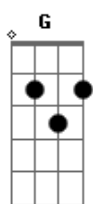

© ukulele-chords.com