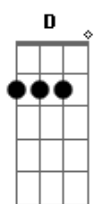

Guilherme Kafé - Tango Imposible

tom:

Intro: Bm Bm7 Bm Bm7

Bm Bm7
Hago un tango imposible
Dbm7 D
Como tus pasos al aire
Gadd9
Bailarina
Dbm7 C7M
Salta, vuelta y media

Bm Bm7
Vuela tu cabeza distraída
Dbm7 D
Con los pasos al suelo
Gadd9
Bailarina
Dbm7 C7M
Abraza, gira y sueña

Em C
Se hace a menudo un tango entre nosotros
Am B7
No de amor de tango de un pasado oxidado
Em C
Sigue la milonga, las parejas enredadas
Am B7
Yo te veo linda, abrazada a un chavón

Em
Crece el deseo
G
Recuerdo nuestros besos
C
Son la chispa que enciende
B7
En el corazón una granada
Am Em Am
Explota en tempestade
Em B7 Em
Cuando canto esa canción
Gb7
Y aunque yo no tenga
B7
Tu pecho junto al mío

Em
Yo canto enamorado
G
Porque sé: la ronda gira
C
Las mariposas en mi estómago
B7
Van a descansar
Am Em Am
Una pena, mientras toco
Em B7 Em
No te consigo abra__zar
Db7
Pa bailar y conducirte
Gb7

Acordes