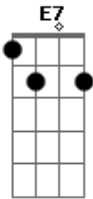

© ukulele-chords.com