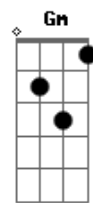

© ukulele-chords.com