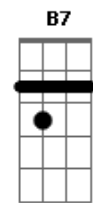

© ukulele-chords.com