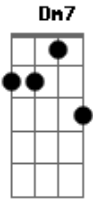

© ukulele-chords.com