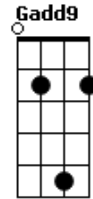

© ukulele-chords.com