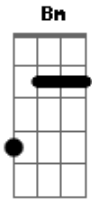

© ukulele-chords.com