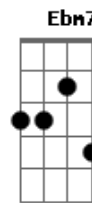

© ukulele-chords.com