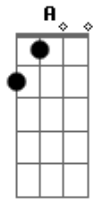

© ukulele-chords.com