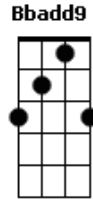

© ukulele-chords.com