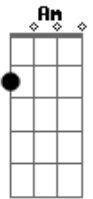

© ukulele-chords.com