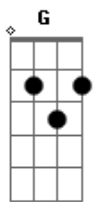

D7
na minha linha do tempo o mundo apaguei

G
e nela só posteí você

D7 G D7
nas paginas da vida eu só conseguia te ver

G D
não ta fácil escrever

Ref.

G D G D
Que te amo, te preciso, amor sem você eu sei que eu não vivo

G D7 G
te desejo, fico indeciso, se escolho em te amar ou te querer
D G D
Que te amo, te preciso, amor sem você eu sei que eu não vivo
D7 G
te desejo, fico indeciso, se escolho em te amar ou te querer
D G D7 G D
sem você sou apenas um menino vivendo sem saber!

Am
Tatuado inesquecível

esse amor marcou no livro da minha historia

Em
foi bolado imperdível

Am
nao consigo descrever completamente o que passei

D7
na minha linha do tempo o mundo apaguei

G
e nela só posteí você

D7 G D7
nas paginas da vida eu só conseguia te ver

G D
não ta fácil escrever

Acordes

© ukulele-chords.com

© ukulele-chords.com

© ukulele-chords.com

© ukulele-chords.com

© ukulele-chords.com