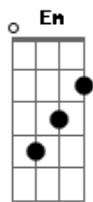

Guilherme Grm - O Mundo Apaguei

Tom: G

B|-----
E|---3-5-7-9--5-3-5-7---12-10-9-7-3

Am
Tatuado inesquecível

esse amor marcou no livro da minha historia

Em
foi bolado imperdível

Am
nao consigo descrever completamente o que passei

D7
na minha linha do tempo o mundo apaguei

G
e nela só posteí você

D7 G D7
nas paginas da vida eu só conseguia te ver

G D
não ta fácil escrever

Ref.

G D G D
Que te amo, te preciso, amor sem você eu sei que eu não vivo

G D7 G
te desejo, fico indeciso, se escolho em te amar ou te querer
D G D
Que te amo, te preciso, amor sem você eu sei que eu não vivo
D7 G
te desejo, fico indeciso, se escolho em te amar ou te querer
D G D7 G D
sem você sou apenas um menino vivendo sem saber!

D7 G D7
nas paginas da vida eu só conseguia te ver

G D
não ta fácil escrever

Acordes

© ukulele-chords.com

© ukulele-chords.com

© ukulele-chords.com

© ukulele-chords.com

© ukulele-chords.com