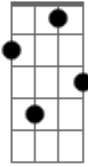

© ukulele-chords.com

F7M