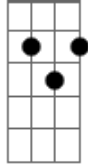

© ukulele-chords.com

G