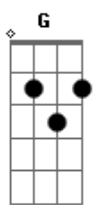

Guilherme Franzói - Um dia fácil

Tom: E

m [Intro] Em7 A7M

Em7 A7M
Entre as raízes e as asas você quis, nuvens no seu quarto casa de algodão

Em7 C7M Am7 G
E correr o risco você sabe muito bem, sou assim, de andar, no chão

A7 D7 C#m7,13) C#sus
Sentir calor nos pés e contemplar estrelas, que distraídas caem no mar

Em7 A7M
Num dia bem fácil você vai gostar de mim, vai rimar café com minha timidez

Em7 C7M Am7 G

Pra sentir o mesmo e tentarmos esconder e dai, se quiser, eu nunca

D7 C#m7,13) C#sus B B7
Conto pra ninguém, só espero que conceda, direito pra sempre lembrar

(A A7)

D7
Veio a intuição que o coração é um aprendiz

G7M
E que acaso queira só viver em paz

C7M
Ponha um pouquinho de tempero e emoção

F7M
E que o amor lhe deixe aqui um pouco mais

Bb7M Eb7M D7M
Leva teu casaco pois ja está chegando o frio e vem cá

Acordes

© ukulele-chords.com