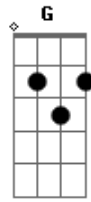

© ukulele-chords.com