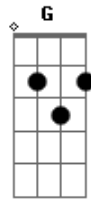

© ukulele-chords.com