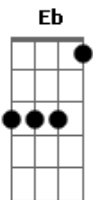

Guilherme & Santiago - Vê se não some

Tom: G

REFRÃO

INTR.: Em, Bm (2X) C, D, G, Em, A7, D

G C Eb
Vê, vê, vê, vê se não some, por favor,
G D G
É cedo demais pra viver sem teu amor

Em Bm
Te peço perdão por tudo que te fiz passar
Em Bm
Eu jurei amor depois só te fiz chorar
C G Em
Tive que perder você pra ver que estava errado
A D7
Meu amor não some do meu lado

§
Em Bm
Quero teu abraço pra matar minha saudade
Em Bm
com o teu amor a vida é só felicidade
C G Em
Estou apaixonado e a tua ausência me consome
A D7
Por favor amor vê se não some

REFRÃO (BATERIA)

SOLO

§

REFRÃO

G D G
É cedo demais pra viver sem teu amor (3X)

Acordes

© ukulele-chords.com

© ukulele-chords.com

© ukulele-chords.com

© ukulele-chords.com

© ukulele-chords.com