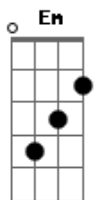

Guilherme & Santiago - Vê se não some

Tom: G

REFRÃO

INTR.: Em, Bm (2X) C, D, G, Em, A7, D

G C Eb
Vê, vê, vê, vê se não some, por favor,
G D G
É cedo demais pra viver sem teu amor

Em Bm
Te peço perdão por tudo que te fiz passar
Em Bm
Eu jurei amor depois só te fiz chorar
C G Em
Tive que perder você pra ver que estava errado
A D7
Meu amor não some do meu lado

§
Em Bm
Quero teu abraço pra matar minha saudade
Em Bm
com o teu amor a vida é só felicidade
C G Em
Estou apaixonado e a tua ausência me consome
A D7
Por favor amor vê se não some

REFRÃO (BATERIA)

SOLO

§

REFRÃO

G D G
É cedo demais pra viver sem teu amor (3X)

Acordes

© ukulele-chords.com

© ukulele-chords.com

© ukulele-chords.com

© ukulele-chords.com

© ukulele-chords.com