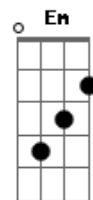

Guilherme & Santiago - Vê se não some

Tom: G

REFRÃO

INTR.: Em, Bm (2X) C, D, G, Em, A7, D

G C Eb
Vê, vê, vê, vê se não some, por favor,
G D G
É cedo demais pra viver sem teu amor

Em Bm
Te peço perdão por tudo que te fiz passar
Em Bm
Eu jurei amor depois só te fiz chorar
C G Em
Tive que perder você pra ver que estava errado
A D7
Meu amor não some do meu lado

§
Em Bm
Quero teu abraço pra matar minha saudade
Em Bm
com o teu amor a vida é só felicidade
C G Em
Estou apaixonado e a tua ausência me consome
A D7
Por favor amor vê se não some

REFRÃO (BATERIA)

SOLO

§

REFRÃO

G D G
É cedo demais pra viver sem teu amor (3X)

Acordes

© ukulele-chords.com

© ukulele-chords.com

© ukulele-chords.com

© ukulele-chords.com

© ukulele-chords.com