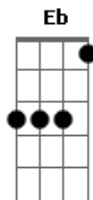

Guilherme & Santiago - Vê se não some

Tom: G

REFRÃO

INTR.: Em, Bm (2X) C, D, G, Em, A7, D

G C Eb
Vê, vê, vê, vê se não some, por favor,
G D G
É cedo demais pra viver sem teu amor

Em Bm
Te peço perdão por tudo que te fiz passar
Em Bm
Eu jurei amor depois só te fiz chorar
C G Em
Tive que perder você pra ver que estava errado
A D7
Meu amor não some do meu lado

§
Em Bm
Quero teu abraço pra matar minha saudade
Em Bm
com o teu amor a vida é só felicidade
C G Em
Estou apaixonado e a tua ausência me consome
A D7
Por favor amor vê se não some

REFRÃO (BATERIA)

SOLO

§

REFRÃO

G D G
É cedo demais pra viver sem teu amor (3X)

Acordes

© ukulele-chords.com

© ukulele-chords.com

© ukulele-chords.com

© ukulele-chords.com

© ukulele-chords.com