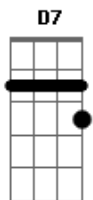

© ukulele-chords.com