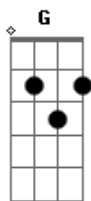

© ukulele-chords.com