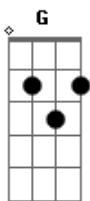

© ukulele-chords.com