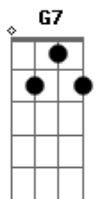

© ukulele-chords.com