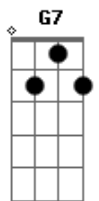

© ukulele-chords.com