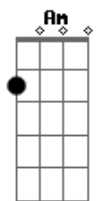

Guilherme & Santiago - Sublime Renúncia

tom:

Intro: Am G F Am
C G7 C

Am Em Dm
Hoje meus dias são de tristeza e solidão
G7 F C
Trago em minh'alma uma profunda conformação
Am Em Dm
Renunciei meu grande amor um dia
G7 C
Nos braços dela em que tão triste eu vivia
E7 Am
Beijando os lábios do meu amor com frenesi
D7 G7 C E Am
Não chores por favor, porque preciso partir
Am G7 F
Esse foi o meu último beijo satisfiz o meu desejo
E Am
O pior foi te perdeeeeeer
Am G7 F
Resignemos, ó, querida, não lamentemos a vida
G7 F C E
Nosso destino é sofrer

(Am G C)
(G C G C)

Beijando o batom que tocava seus lábios
Sufoco serenamente a dor pungente
Que dilacera a minha alma
Com os olhos chorosos e o coração em pedaços
Ainda encontro forças pra suportar
Esta sublime renúncia

Am Em
A renúncia é tão triste
Dm C
Nada mais posso fazer
Dm C
Nosso amor já não existe
D7 G7
Teve que um dia morrer
F
O anel que tu deixastes
G C
Em cima da penteadeira
Am D7 G C E
Vai lembrar o nosso adeus a vida inteira
Am G7 F
Esse foi o meu último beijo satisfiz o meu desejo
E Am
O pior foi te perder
Am G7 F
Resignemos, ó, querida, não lamentemos a vida
G7 F C
Nosso destino é sofrer

Acordes

© ukulele-chords.com