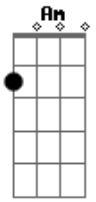

Guilherme & Santiago - Sublime Renúncia

tom:

Intro: Am G F Am
C G7 C

Am Em Dm
Hoje meus dias são de tristeza e solidão
G7 F C
Trago em minh'alma uma profunda conformação
Am Em Dm
Renunciei meu grande amor um dia
G7 C
Nos braços dela em que tão triste eu vivia
E7 Am
Beijando os lábios do meu amor com frenesi
D7 G7 C E Am
Não chores por favor, porque preciso partir
Am G7 F
Esse foi o meu último beijo satisfiz o meu desejo
E Am
O pior foi te perdeeeeeer
Am G7 F
Resignemos, ó, querida, não lamentemos a vida
G7 F C E
Nosso destino é sofrer

(Am G C)
(G C G C)

Beijando o batom que tocava seus lábios
Sufoco serenamente a dor pungente
Que dilacera a minha alma
Com os olhos chorosos e o coração em pedaços
Ainda encontro forças pra suportar
Esta sublime renúncia

Am Em
A renúncia é tão triste
Dm C
Nada mais posso fazer
Dm C
Nosso amor já não existe
D7 G7
Teve que um dia morrer
F
O anel que tu deixastes
G C
Em cima da penteadeira
Am D7 G C E
Vai lembrar o nosso adeus a vida inteira
Am G7 F
Esse foi o meu último beijo satisfiz o meu desejo
E Am
O pior foi te perder
Am G7 F
Resignemos, ó, querida, não lamentemos a vida
G7 F C
Nosso destino é sofrer

Acordes

© ukulele-chords.com