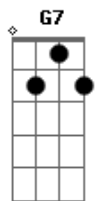

© ukulele-chords.com