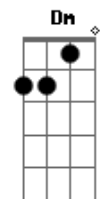

© ukulele-chords.com