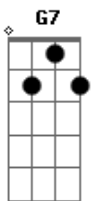

© ukulele-chords.com