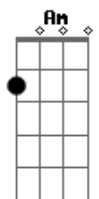

Guilherme & Santiago - Sublime Renúncia

tom:

Intro: Am G F Am
C G7 C

Am Em Dm
Hoje meus dias são de tristeza e solidão
G7 F C
Trago em minh'alma uma profunda conformação
Am Em Dm
Renunciei meu grande amor um dia
G7 C
Nos braços dela em que tão triste eu vivia
E7 Am
Beijando os lábios do meu amor com frenesi
D7 G7 C E Am
Não chores por favor, porque preciso partir
Am G7 F
Esse foi o meu último beijo satisfiz o meu desejo
E Am
O pior foi te perdeeeeeer
Am G7 F
Resignemos, ó, querida, não lamentemos a vida
G7 F C E
Nosso destino é sofrer

(Am G C)
(G C G C)

Beijando o batom que tocava seus lábios
Sufoco serenamente a dor pungente
Que dilacera a minha alma
Com os olhos chorosos e o coração em pedaços
Ainda encontro forças pra suportar
Esta sublime renúncia

Am Em
A renúncia é tão triste
Dm C
Nada mais posso fazer
Dm C
Nosso amor já não existe
D7 G7
Teve que um dia morrer
F
O anel que tu deixastes
G C
Em cima da penteadeira
Am D7 G C E
Vai lembrar o nosso adeus a vida inteira
Am G7 F
Esse foi o meu último beijo satisfiz o meu desejo
E Am
O pior foi te perder
Am G7 F
Resignemos, ó, querida, não lamentemos a vida
G7 F C
Nosso destino é sofrer

Acordes

© ukulele-chords.com