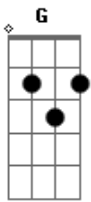

Guilherme & Santiago - Solteiro Sim, Sozinho Nunca!

Tom: G

^G Solteiro sim, ^D sozinho nuncaaa.. ^G

(D C G D G)

^D Solteiro sim, ^G sozinho nunca

Sempre tá caindo alguém dentro da minha arapuca..

^D Solteiro sim, ^G sozinho nunca

(refrão)

^D Solteiro sim, ^G sozinho nunca

^D Sempre tá caindo alguém dentro da minha arapuca.. ^G

^D Solteiro sim, ^G sozinho nunca

Sempre tá caindo alguém dentro da minha arapuca..

(D G)

0 sinal tá sempre verde, tá liberado pegar

0 bailão tá animado, é pra dançar e beijar

Essa pegação tá boa, eu não consigo parar

Vou curtir a noite toda até o dia raiar

(refrão)

^D Solteiro sim, ^G sozinho nunca

Sempre tá caindo alguém dentro da minha arapuca..

^D Solteiro sim, ^G sozinho nunca

Sempre tá caindo alguém dentro da minha arapuca..

Acordes

© ukulele-chords.com

© ukulele-chords.com

© ukulele-chords.com