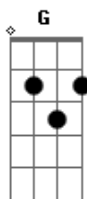

Guilherme & Santiago - Solteiro Sim, Sozinho Nunca!

Tom: G

Solteiro sim, sozinho nuncaaa..

(D C G D G)

Solteiro sim, sozinho nunca

Sempre tá caindo alguém dentro da minha arapuca..

Solteiro sim, sozinho nunca

(refrão)

Solteiro sim, sozinho nunca

Sempre tá caindo alguém dentro da minha arapuca..

Solteiro sim, sozinho nunca

Sempre tá caindo alguém dentro da minha arapuca..

(D G)

O sinal tá sempre verde, tá liberado pegar

O bailão tá animado, é pra dançar e beijar

Essa pegação tá boa, eu não consigo parar

Vou curtir a noite toda até o dia raiar

(refrão)

Solteiro sim, sozinho nunca

Sempre tá caindo alguém dentro da minha arapuca..

Solteiro sim, sozinho nunca

Sempre tá caindo alguém dentro da minha arapuca..

Acordes

© ukulele-chords.com

© ukulele-chords.com

© ukulele-chords.com