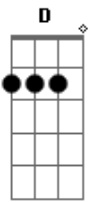

# Guilherme & Santiago - Solteiro Sim, Sozinho Nunca!

Tom: G

<sup>G</sup> Solteiro <sup>D</sup> sim, <sup>G</sup> sozinho nuncaaa..

( D C G D G )

<sup>D</sup> Solteiro <sup>G</sup> sim, sozinho nunca

Sempre tá caindo <sup>D</sup> alguém <sup>G</sup> dentro da minha arapuca..

(refrão)

<sup>D</sup> Solteiro <sup>G</sup> sim, sozinho nunca

<sup>D</sup> Sempre tá <sup>G</sup> caindo alguém dentro da minha arapuca..

<sup>D</sup> Solteiro <sup>G</sup> sim, sozinho nunca

Sempre tá caindo <sup>C</sup> alguém <sup>D</sup> dentro da <sup>G</sup> minha arapuca..

( D G )

O sinal tá sempre <sup>D</sup> verde, tá <sup>G</sup> liberado pegar

O bailão tá animado, <sup>C</sup> é pra <sup>D</sup> dançar e <sup>G</sup> beijar

Essa <sup>D</sup> pegação tá <sup>G</sup> boa, eu não <sup>G</sup> consigo parar

Vou curtir a <sup>C</sup> noite <sup>D</sup> toda até <sup>G</sup> o dia raiar

(refrão)

<sup>D</sup> Solteiro <sup>G</sup> sim, sozinho nunca

Sempre tá caindo <sup>D</sup> alguém <sup>G</sup> dentro da minha arapuca..