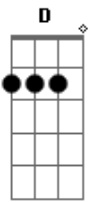

Guilherme & Santiago - Solteiro Sim, Sozinho Nunca!

Tom: G

^G Solteiro sim, ^D sozinho nuncaaa.. ^G

(D C G D G)

^D Solteiro sim, ^G sozinho nunca

Sempre tá caindo alguém dentro da minha arapuca..

^D Solteiro sim, ^G sozinho nunca

(refrão)

^D Solteiro sim, ^G sozinho nunca

^D Sempre tá caindo alguém dentro da minha arapuca.. ^G

^D Solteiro sim, ^G sozinho nunca

Sempre tá caindo alguém dentro da minha arapuca..

(D G)

0 sinal tá sempre verde, tá liberado pegar

0 bailão tá animado, é pra dançar e beijar

Essa pegação tá boa, eu não consigo parar

Vou curtir a noite toda até o dia raiar

(refrão)

^D Solteiro sim, ^G sozinho nunca

Sempre tá caindo alguém dentro da minha arapuca..

^D Solteiro sim, ^G sozinho nunca

Sempre tá caindo alguém dentro da minha arapuca..

Acordes

© ukulele-chords.com

© ukulele-chords.com

© ukulele-chords.com