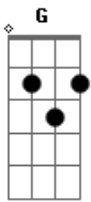

Guilherme & Santiago - Solteiro Sim, Sozinho Nunca!

Tom: G

^G Solteiro ^D sim, ^G sozinho nuncaaa..

(D C G D G)

^D Solteiro ^G sim, sozinho nunca

Sempre tá caindo ^D alguém ^G dentro da minha arapuca..

^D Solteiro ^G sim, sozinho nunca

^C Ninguém tem nada com ^D isso, ^G hoje eu vou arrepiar

(refrão)

^D Solteiro ^G sim, sozinho nunca

^D Sempre tá caindo ^G alguém dentro da ^G minha arapuca..

^D Solteiro ^G sim, sozinho nunca

Sempre tá caindo ^C alguém ^D dentro da ^G minha arapuca..

(D G)

O sinal tá sempre ^D verde, tá ^G liberado ^G pegar

O ^C bailão tá ^D animado, é pra ^G dançar e ^G beijar

Essa ^D pegação tá ^G boa, eu não ^G consigo ^G parar

Vou ^C curtir a ^D noite ^G toda até o ^G dia raiar

(refrão)

^D Solteiro ^G sim, sozinho nunca

Sempre tá caindo ^D alguém ^G dentro da ^G minha arapuca..

^D Solteiro ^G sim, sozinho nunca

Sempre tá caindo ^C alguém ^D dentro da ^G minha arapuca..

Acordes

© ukulele-chords.com