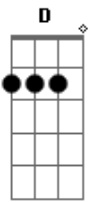

Guilherme & Santiago - Solteiro Sim, Sozinho Nunca!

Tom: G

^G Solteiro ^D sim, ^G sozinho nuncaaa..

(D C G D G)

^D Solteiro ^G sim, sozinho nunca

Sempre tá caindo ^D alguém ^G dentro da minha arapuca..

^D Solteiro ^G sim, sozinho nunca

(D G)

O sinal tá sempre ^D verde, tá ^G liberado pegar

O bailão tá animado, ^C é pra dançar e ^D beijar ^G

Essa ^D pegação tá boa, eu não ^G consigo parar

Vou curtir a ^C noite toda até o dia ^D raiar ^G

(refrão)

^D Solteiro ^G sim, sozinho nunca

Sempre tá caindo ^D alguém ^G dentro da minha arapuca..

^D Solteiro ^G sim, sozinho nunca

Sempre tá caindo ^C alguém ^D dentro da minha arapuca..

Acordes

© ukulele-chords.com