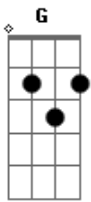

Guilherme & Santiago - Solteiro Sim, Sozinho Nunca!

Tom: G

^G Solteiro ^D sim, ^G sozinho nuncaaa..

(D C G D G)

^D Solteiro ^G sim, sozinho nunca

Sempre tá caindo ^D alguém ^G dentro da minha arapuca..

^D Solteiro ^G sim, sozinho nunca

Ninguém tem nada ^C com isso, hoje eu vou ^D arrepiar ^G

(refrão)

^D Solteiro ^G sim, sozinho nunca

^D Sempre tá caindo ^G alguém dentro da minha arapuca..

^D Solteiro ^G sim, sozinho nunca

Sempre tá caindo ^C alguém ^D dentro da minha arapuca..

(D G)

O sinal tá sempre ^D verde, tá ^G liberado pegar

O bailão tá animado, ^C é pra dançar e ^D beijar ^G

Essa ^D pegação tá boa, eu não ^G consigo parar

Vou curtir a ^C noite toda até o dia ^D raiar ^G

(refrão)

^D Solteiro ^G sim, sozinho nunca

Sempre tá caindo ^D alguém ^G dentro da minha arapuca..

^D Solteiro ^G sim, sozinho nunca

Sempre tá caindo ^C alguém ^D dentro da minha arapuca..

Acordes

© ukulele-chords.com