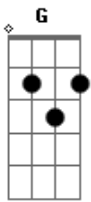

# Guilherme & Santiago - Solteiro Sim, Sozinho Nunca!

Tom: G

<sup>G</sup> Solteiro <sup>D</sup> sim, <sup>G</sup> sozinho nuncaaa..

( D C G D G )

<sup>D</sup> Solteiro <sup>G</sup> sim, sozinho nunca

Sempre tá caindo <sup>D</sup> alguém <sup>G</sup> dentro da minha arapuca..

(refrão)

<sup>D</sup> Solteiro <sup>G</sup> sim, sozinho nunca

<sup>D</sup> Sempre tá <sup>G</sup> caindo alguém dentro da minha arapuca..

<sup>D</sup> Solteiro <sup>G</sup> sim, sozinho nunca

Sempre tá caindo <sup>C</sup> alguém <sup>D</sup> dentro da <sup>G</sup> minha arapuca..

( D G )

O sinal tá sempre <sup>D</sup> verde, tá <sup>G</sup> liberado pegar

O bailão tá animado, <sup>C</sup> é pra <sup>D</sup> dançar e <sup>G</sup> beijar

Essa <sup>D</sup> pegação tá <sup>G</sup> boa, eu não <sup>G</sup> consigo parar

Vou curtir a <sup>C</sup> noite <sup>D</sup> toda até <sup>G</sup> o dia raiar

(refrão)

<sup>D</sup> Solteiro <sup>G</sup> sim, sozinho nunca

Sempre tá caindo <sup>D</sup> alguém <sup>G</sup> dentro da minha arapuca..