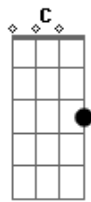

Guilherme & Santiago - Solteiro Sim, Sozinho Nunca!

Tom: G

^G Solteiro sim, ^D sozinho nuncaaa.. ^G

(D C G D G)

^D Solteiro sim, ^G sozinho nunca

Sempre tá caindo alguém dentro da minha arapuca..

^D Solteiro sim, ^G sozinho nunca

(refrão)

^D Solteiro sim, ^G sozinho nunca

^D Sempre tá caindo alguém dentro da minha arapuca.. ^G

^D Solteiro sim, ^G sozinho nunca

Sempre tá caindo alguém dentro da minha arapuca..

(D G)

0 sinal tá sempre verde, tá liberado pegar

0 bailão tá animado, é pra dançar e beijar

Essa pegação tá boa, eu não consigo parar

Vou curtir a noite toda até o dia raiar

(refrão)

^D Solteiro sim, ^G sozinho nunca

Sempre tá caindo alguém dentro da minha arapuca..

^D Solteiro sim, ^G sozinho nunca

Sempre tá caindo alguém dentro da minha arapuca..

Acordes

© ukulele-chords.com

© ukulele-chords.com

© ukulele-chords.com