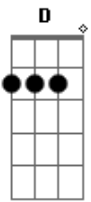

Guilherme & Santiago - Solteiro Sim, Sozinho Nunca!

Tom: G

^G Solteiro ^D sim, ^G sozinho nuncaaa..

(D C G D G)

^D Solteiro ^G sim, sozinho nunca

Sempre tá caindo ^D alguém ^G dentro da minha arapuca..

^D Solteiro ^G sim, sozinho nunca

(D G)

O sinal tá sempre ^D verde, tá ^G liberado ^G pegar

O ^C bailão tá ^D animado, é pra ^G dançar e ^G beijar

Essa ^D pegação tá ^G boa, eu não ^G consigo ^G parar

Vou ^C curtir a ^D noite ^G toda até o ^G dia raiar

(refrão)

^D Solteiro ^G sim, sozinho nunca

Sempre tá caindo ^D alguém ^G dentro da ^G minha arapuca..

^D Solteiro ^G sim, sozinho nunca

Sempre tá caindo ^C alguém ^D dentro da ^G minha arapuca..

Acordes

© ukulele-chords.com