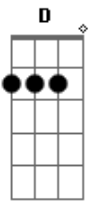

© ukulele-chords.com