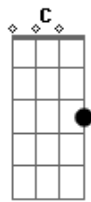

Guilherme & Santiago - Solteiro Sim, Sozinho Nunca!

Tom: G

^G Solteiro ^D sim, ^G sozinho nuncaaa..

(D C G D G)

^D Solteiro ^G sim, sozinho nunca

Sempre tá caindo ^D alguém ^G dentro da minha arapuca..

^D Solteiro ^G sim, sozinho nunca

Ninguém tem nada ^C com isso, hoje eu vou ^D arrepiar ^G

(refrão)

^D Solteiro ^G sim, sozinho nunca

^D Sempre tá caindo ^G alguém dentro da minha arapuca..

^D Solteiro ^G sim, sozinho nunca

Sempre tá caindo ^C alguém ^D dentro da minha arapuca..

(D G)

O sinal tá sempre ^D verde, tá ^G liberado pegar

O bailão tá animado, ^C é pra dançar e ^D beijar ^G

Essa ^D pegação tá boa, eu não ^G consigo parar

Vou curtir a ^C noite toda até o dia ^D raiar ^G

(refrão)

^D Solteiro ^G sim, sozinho nunca

Sempre tá caindo ^D alguém ^G dentro da minha arapuca..

^D Solteiro ^G sim, sozinho nunca

Sempre tá caindo ^C alguém ^D dentro da minha arapuca..

Acordes

© ukulele-chords.com