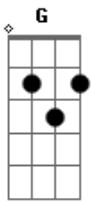

Guilherme & Santiago - Solteiro Sim, Sozinho Nunca!

Tom: G

^G Solteiro ^D sim, ^G sozinho nuncaaa..

(D C G D G)

^D Solteiro ^G sim, sozinho nunca

Sempre tá caindo ^D alguém ^G dentro da minha arapuca..

^D Solteiro ^G sim, sozinho nunca

Sempre tá caindo ^C alguém ^D dentro da minha arapuca..

(D G)

Hoje não tá fácil ^D não, ninguém ^G quer mais namorar

Elas tão pegando ^C todas e ^D fazendo a ^G fila andar

Não se tem mais ^D compromisso, todos ^G querem aproveitar

Ninguém tem nada ^C com isso, hoje eu vou ^D arrepiar ^G

(refrão)

^D Solteiro ^G sim, sozinho nunca

^D Sempre tá caindo ^G alguém dentro da minha arapuca..

^D Solteiro ^G sim, sozinho nunca

Sempre tá caindo ^C alguém ^D dentro da minha arapuca..

(D G)

O sinal tá sempre ^D verde, tá ^G liberado pegar

O bailão tá animado, ^C é pra ^D dançar e ^G beijar

Essa ^D pegação tá boa, eu não ^G consigo parar

Vou curtir a ^C noite ^D toda até o ^G dia raiar

(refrão)

^D Solteiro ^G sim, sozinho nunca

Sempre tá caindo ^D alguém ^G dentro da minha arapuca..

^D Solteiro ^G sim, sozinho nunca

Sempre tá caindo ^C alguém ^D dentro da ^G minha arapuca..

Acordes

© ukulele-chords.com