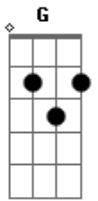

© ukulele-chords.com