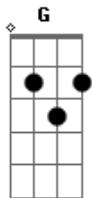

© ukulele-chords.com