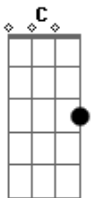

Guilherme & Santiago - Só de Você

tom:

C
(Intro) C G Am F G C G Am F G C

C G Am
Outra noite nós dois e o desejo no ar
F G C
Cada beijo que rola faz o mundo parar
G Am
E eu só penso em você com a força do coração
F G C G
Cada minuto que passa aumenta a minha paixão
C G Am Am F
Você me faz sonhar e acordar flutuando no céu
C G Am G
E eu só sei te amar o nosso amor é uma lua de mel

C G Am
E pode o céu desabar e a terra toda tremer
F G C
Que eu jamais vou deixar de te amar, te querer
G Am
Enquanto a lua brilhar e o sol aparecer
F G C
Juro que o meu coração vai ser só de você 2x

(Intro)

C G Am Am F
Você me faz sonhar e acordar flutuando no céu
C G Am G
E eu só sei te amar o nosso amor é uma lua de mel

C G Am
E pode o céu desabar e a terra toda tremer
F G C
Que eu jamais vou deixar de te amar, te querer
G Am
Enquanto a lua brilhar e o sol aparecer
F G C
Juro que o meu coração vai ser só de você 2x

Acordes

© ukulele-chords.com