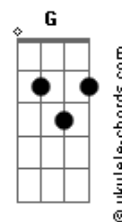

Guilherme & Santiago - Seu Juiz (part. Gustavo Lima)

tom:

Intro: Em C Am B7

Em
Seu juiz
C
Eu tô aqui na boa fé
D B7
Eu não traí minha mulher
C B7
É um engano
Em
Seu juiz
C
Não me julgue errado por favor
D B7
Não daria a outra o meu calor
Em D
Eu a amo
C D
Uma cerveja, whisky e gelo, e eu já caí
G D Em
E essa marca de batom apareceu aqui
C D
E essa camisa rasgada, esse arranhão
G D Em
Só fui livrar o meu amigo de uma confusão
C B7 Em C B7
Meritíssimo , essa é minha versão

[Refrão]

Em
Inocente
C
Não sou homem que mente
Am
Nunca pisei num motel
B7
Eu sou um cara fiel
Em C B7
Me declaro inocente
Em
Inocente
C
Não sou homem que mente

Acordes

Am
Se uma dúvida ficou
B7
Esclareço pro senhor
Em B7
Mas me julgue inocente
(Em C Am B7)
C D
Uma cerveja, whisky e gelo, e eu já caí
G D Em
E essa marca de batom apareceu aqui
C D
E essa camisa rasgada, esse arranhão
G D Em
Só fui livrar o meu amigo de uma confusão
C B7 Em C B7
Meritíssimo , essa é minha versão