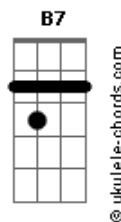

Guilherme & Santiago - Seu Juiz (part. Gustavo Lima)

tom:

Intro: Em C Am B7

Em
Seu juiz
C
Eu tô aqui na boa fé
D B7
Eu não traí minha mulher
C B7
É um engano
Em
Seu juiz
C
Não me julgue errado por favor
D B7
Não daria a outra o meu calor
Em D
Eu a amo
C D
Uma cerveja, whisky e gelo, e eu já caí
G D Em
E essa marca de batom apareceu aqui
C D
E essa camisa rasgada, esse arranhão
G D Em
Só fui livrar o meu amigo de uma confusão
C B7 Em C B7
Meritíssimo , essa é minha versão

[Refrão]

Em
Inocente
C
Não sou homem que mente
Am
Nunca pisei num motel
B7
Eu sou um cara fiel
Em C B7
Me declaro inocente
Em
Inocente
C
Não sou homem que mente

Acordes

Am
Se uma dúvida ficou
B7
Esclareço pro senhor
Em B7
Mas me julgue inocente
(Em C Am B7)
C D
Uma cerveja, whisky e gelo, e eu já caí
G D Em
E essa marca de batom apareceu aqui
C D
E essa camisa rasgada, esse arranhão
G D Em
Só fui livrar o meu amigo de uma confusão
C B7 Em C B7
Meritíssimo , essa é minha versão