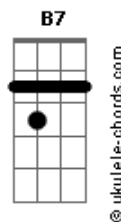

Guilherme & Santiago - Seu Juiz (part. Gustavo Lima)

tom:

Intro: Em C Am B7

Seu juiz
 Eu tô aqui na boa fé
 Eu não traí minha mulher
 É um engano
 Seu juiz
 Não me julgue errado por favor
 Não daria a outra o meu calor
 Eu a amo
 Uma cerveja, whisky e gelo, e eu já caí
 E essa marca de batom apareceu aqui
 E essa camisa rasgada, esse arranhão
 Só fui livrar o meu amigo de uma confusão
 Meritíssimo, essa é minha versão

[Refrão]

Inocente
 Não sou homem que mente
 Nunca pisei num motel
 Eu sou um cara fiel
 Me declaro inocente
 Inocente
 Não sou homem que mente

Acordes

Se uma dúvida ficou
 Esclareço pro senhor
 Mas me julgue inocente
 (Em C Am B7)
 Uma cerveja, whisky e gelo, e eu já caí
 E essa marca de batom apareceu aqui
 E essa camisa rasgada, esse arranhão
 Só fui livrar o meu amigo de uma confusão
 Meritíssimo, essa é minha versão