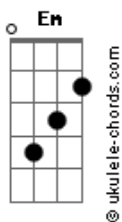

Guilherme & Santiago - Seu Juiz (part. Gustavo Lima)

tom:

Intro: Em C Am B7

Em
Seu juiz
C
Eu tô aqui na boa fé
D B7
Eu não traí minha mulher
C B7
É um engano
Em
Seu juiz
C
Não me julgue errado por favor
D B7
Não daria a outra o meu calor
Em D
Eu a amo
C D
Uma cerveja, whisky e gelo, e eu já caí
G D Em
E essa marca de batom apareceu aqui
C D
E essa camisa rasgada, esse arranhão
G D Em
Só fui livrar o meu amigo de uma confusão
C B7 Em C B7
Meritíssimo , essa é minha versão

[Refrão]

Em
Inocente
C
Não sou homem que mente
Am
Nunca pisei num motel
B7
Eu sou um cara fiel
Em C B7
Me declaro inocente
Em
Inocente
C
Não sou homem que mente

Acordes

Am
Se uma dúvida ficou
B7
Esclareço pro senhor
Em B7
Mas me julgue inocente
(Em C Am B7)
C D
Uma cerveja, whisky e gelo, e eu já caí
G D Em
E essa marca de batom apareceu aqui
C D
E essa camisa rasgada, esse arranhão
G D Em
Só fui livrar o meu amigo de uma confusão
C B7 Em C B7
Meritíssimo , essa é minha versão