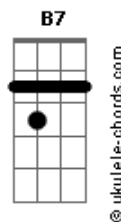

Guilherme & Santiago - Seu Juiz (part. Gustavo Lima)

tom:

Intro: Em C Am B7

Seu juiz
Eu tô aqui na boa fé
Eu não traí minha mulher
É um engano
Seu juiz
Não me julgue errado por favor
Não daria a outra o meu calor
Eu a amo
Uma cerveja, whisky e gelo, e eu já caí
E essa marca de batom apareceu aqui
E essa camisa rasgada, esse arranhão
Só fui livrar o meu amigo de uma confusão
Meritíssimo, essa é minha versão

[Refrão]

Inocente
Não sou homem que mente
Nunca pisei num motel
Eu sou um cara fiel
Me declaro inocente
Inocente
Não sou homem que mente

Acordes

Se uma dúvida ficou
Esclareço pro senhor
Mas me julgue inocente
(Em C Am B7)
Uma cerveja, whisky e gelo, e eu já caí
E essa marca de batom apareceu aqui
E essa camisa rasgada, esse arranhão
Só fui livrar o meu amigo de uma confusão
Meritíssimo, essa é minha versão

[Refrão]

Inocente
Não sou homem que mente
Nunca pisei num motel
Eu sou um cara fiel
Me declaro inocente
Inocente
Não sou homem que mente
Se uma dúvida ficou
Esclareço pro senhor
Mas me julgue inocente
Uma cerveja, whisky e gelo, e eu já caí
E essa marca de batom apareceu aqui