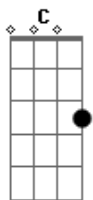

Guilherme & Santiago - Se Isso É Amor, Eu Amo

Tom: F
Intro: F Dm Bb C (2x)

Solo:

Dm Mais uma vez perdi o sono
Bb Mais uma vez estou pensando em você F Em
Dm Estou sonhando acordado
Bb Estou te amando, todo mundo pode ver C C

Gm Quero então falar do que eu sinto por você F
Bb Tudo que eu digo é verdade, pode crer F
Gm Sinto aquele aperto se estou longe de você F

Acordes

© ukulele-chords.com

© ukulele-chords.com

© ukulele-chords.com

C7 C7 F Dm
Se é amor, eu amo... Sentir seu cheiro, eu amo

Bb
Provar teu beijo, eu amo...

Gm C7 C7 C7 F
Você pra sempre em minha vida... Quero te ter pra sempre

Repete à partir do "Quero então falar..."

Refrão 2x... No final do 1, depois do F vem C7. Daí repete mais uma vez...