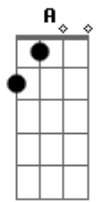

Guilherme & Santiago - Rabo de Saia

Tom: A

Intr.: A D A E A D A E A

A D
Esta noite eu vou sair quero cair na gandaia

A D
E só vou voltar pra casa com um rabo de saia

A D
Esta noite eu vou sair quero cair na gandaia

A D A
E só vou voltar pra casa com um rabo de saia

E
Se a morena não quiser eu procuro uma loirinha

A D E
Se a loirinha recusar eu me meto com a gordinha

A D A
Eu só sei que esta noite uma delas vai ser minha

D
Esta noite eu vou sair quero cair na gandaia

A D
E só vou voltar pra casa com um rabo de saia

A
Esta noite eu vou sair quero cair na gandaia

A
E só vou voltar pra casa com um rabo de saia

Intr. e repete

E
Hoje eu to apaixonado seja o que Deus quiser

A D E
Não importa a raça ou corpo, basta ser uma mulher

A D A
Eu só sei que esta noite eu não volto sem mulher

D A
Esta noite eu vou sair quero cair na gandaia

A D
E só vou voltar pra casa com um rabo de saia

A D
Esta noite eu vou sair quero cair na gandaia

A D A
E só vou voltar pra casa com um rabo de saia

final: A D A E (2x)

Acordes

© ukulele-chords.com