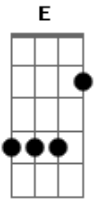

© ukulele-chords.com