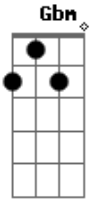

© ukulele-chords.com