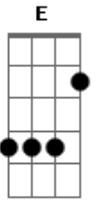

© ukulele-chords.com