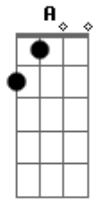

Guilherme & Santiago - Que Tal

Tom: A
Intro: A E Gbm D

A E
Você pensou que era bom
Viu que era melhor Gbm
Se apaixonou, não quer mais dormir D Bm
Nem se quer sair, passa o dia inteiro desenhando coração D Bm E
A E Gbm
As vezes pensa em chorar, outras em sorrir

D Bm
Quer telefonar, pensa em desistir
D Bm E
Ou se declarar, complicado mesmo esse nosso coração
Refrão:
A E
Que tal nos dois, descomplicar
Gbm D
Melhor será, nos dois deixar rolar
A E
Você e eu, que tal, simples assim
D
Se eu gosto de você, você também gosta de mim

Acordes

© ukulele-chords.com