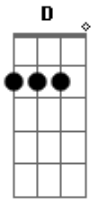

© ukulele-chords.com