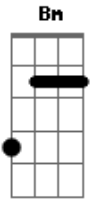

© ukulele-chords.com