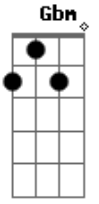

© ukulele-chords.com