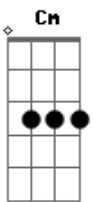

© ukulele-chords.com