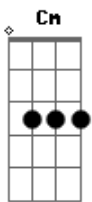

© ukulele-chords.com