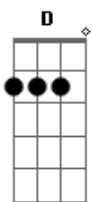

© ukulele-chords.com