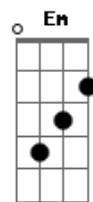

© ukulele-chords.com