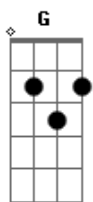

Guilherme & Santiago - Eu Não Te Amei À Toa

tom: G

Use essa noite

Pra despedir da minha boca

Escolhe aquela sua roupa

Ensaia no espelho um adeus

Mas não se engane

Eu não te amei à toa

Escolhe aquela sua roupa

Ensaia no espelho um adeus

Mas não se engane

Eu não te amei à toa

Hoje sou outra pessoa

Por causa do amor que me deu

Acordes

© ukulele-chords.com