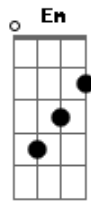

Guilherme & Santiago - Eu Não Te Amei À Toa

tom:

Intro: C F Am Em Dm

C
Use essa noite
C F
Pra despedir da minha boca
F Dm
Escolhe aquela sua roupa
G C C
Ensaia no espelho um adeus

C
Mas não se engane
C F
Eu não te amei à toa
F Dm
Hoje sou outra pessoa
G C
Por causa do amor que me deu

G
Não tem mais o que conversar
Am F
A gente se amou demais
C G
O plano não era acabar
Am F
Mas tem tanta peça fora do lugar

Dm
Tentei acompanhar seus passos
Em
Mas é que correr descalço
C Am
Queima, dói demais
F
Mas vamos terminar de boa
G
Passa aqui em casa hoje

C
Use essa noite
C F
Pra despedir da minha boca

Acordes

© ukulele-chords.com

© ukulele-chords.com

© ukulele-chords.com

© ukulele-chords.com

© ukulele-chords.com

© ukulele-chords.com