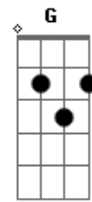

Guilherme & Santiago - Eu Não Te Amei À Toa

tom:

Intro: C F Am Em Dm

C
Use essa noite
C F
Pra despedir da minha boca
F Dm
Escolhe aquela sua roupa
G C C
Ensaia no espelho um adeus

C
Mas não se engane
C F
Eu não te amei à toa
F Dm
Hoje sou outra pessoa
G C
Por causa do amor que me deu

G
Não tem mais o que conversar
Am F
A gente se amou demais
C G
O plano não era acabar
Am F
Mas tem tanta peça fora do lugar

Dm
Tentei acompanhar seus passos
Em
Mas é que correr descalço
C Am
Queima, dói demais
F
Mas vamos terminar de boa
G
Passa aqui em casa hoje

C
Use essa noite
C F
Pra despedir da minha boca

Acordes

© ukulele-chords.com

© ukulele-chords.com

© ukulele-chords.com

© ukulele-chords.com

© ukulele-chords.com

© ukulele-chords.com