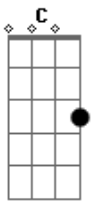

Guilherme & Santiago - Eu Não Te Amei À Toa

tom:

Intro: C F Am Em Dm

C
Use essa noite
C F
Pra despedir da minha boca
F Dm
Escolhe aquela sua roupa
G C C
Ensaia no espelho um adeus

C
Mas não se engane
C F
Eu não te amei à toa
F Dm
Hoje sou outra pessoa
G C
Por causa do amor que me deu

G
Não tem mais o que conversar
Am F
A gente se amou demais
C G
O plano não era acabar
Am F
Mas tem tanta peça fora do lugar

Dm
Tentei acompanhar seus passos
Em
Mas é que correr descalço
C Am
Queima, dói demais
F
Mas vamos terminar de boa
G
Passa aqui em casa hoje

C
Use essa noite
C F
Pra despedir da minha boca

Acordes

© ukulele-chords.com