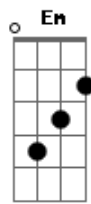

Guilherme & Santiago - Eu Não Te Amei À Toa

tom:

Intro: C F Am Em Dm7

C
Use essa noite
C F
Pra despedir da minha boca
F Dm7
Escolhe aquela sua roupa
G C C
Ensaia no espelho um adeus

C
Mas não se engane
C F
Eu não te amei à toa
F Dm7
Hoje sou outra pessoa
G C
Por causa do amor que me deu

G
Não tem mais o que conversar
Am F
A gente se amou demais
C G
O plano não era acabar
Am F
Mas tem tanta peça fora do lugar

Dm7
Tentei acompanhar seus passos
Em
Mas é que correr descalço
C Am
Queima, dói demais
F
Mas vamos terminar de boa
G
Passa aqui em casa hoje

C
Use essa noite
C F
Pra despedir da minha boca

Acordes

© ukulele-chords.com

© ukulele-chords.com

© ukulele-chords.com

© ukulele-chords.com

© ukulele-chords.com

© ukulele-chords.com