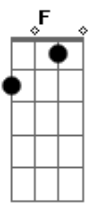

© ukulele-chords.com