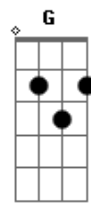

# Guilherme & Santiago - Eu Não Te Amei À Toa

tom:

Intro: C F Am Em Dm7

C  
Use essa noite  
C F  
Pra despedir da minha boca  
F Dm7  
Escolhe aquela sua roupa  
G C C  
Ensaia no espelho um adeus

C  
Mas não se engane  
C F  
Eu não te amei à toa  
F Dm7  
Hoje sou outra pessoa  
G C  
Por causa do amor que me deu

## Acordes

© ukulele-chords.com

© ukulele-chords.com

© ukulele-chords.com

© ukulele-chords.com

© ukulele-chords.com

© ukulele-chords.com

F Dm7  
Escolhe aquela sua roupa  
G C C  
Ensaia no espelho um adeus