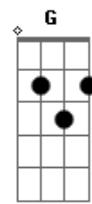

Guilherme & Santiago - Eu Não Te Amei À Toa

tom:

Intro: C F Am Em Dm7

C
Use essa noite
C F
Pra despedir da minha boca
F Dm7
Escolhe aquela sua roupa
G C C
Ensaia no espelho um adeus

C
Mas não se engane
C F
Eu não te amei à toa
F Dm7
Hoje sou outra pessoa
G C
Por causa do amor que me deu

G
Não tem mais o que conversar
Am F
A gente se amou demais
C G
O plano não era acabar
Am F
Mas tem tanta peça fora do lugar

Dm7
Tentei acompanhar seus passos
Em
Mas é que correr descalço
C Am
Queima, dói demais
F
Mas vamos terminar de boa
G
Passa aqui em casa hoje

C
Use essa noite
C F
Pra despedir da minha boca

Acordes

© ukulele-chords.com

© ukulele-chords.com

© ukulele-chords.com

© ukulele-chords.com

© ukulele-chords.com

© ukulele-chords.com