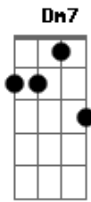

# Guilherme & Santiago - Eu Não Te Amei À Toa

tom:

Intro: C F Am Em Dm7

C  
Use essa noite  
C F  
Pra despedir da minha boca  
F Dm7  
Escolhe aquela sua roupa  
G C C  
Ensaia no espelho um adeus

C  
Mas não se engane  
C F  
Eu não te amei à toa  
F Dm7  
Hoje sou outra pessoa  
G C  
Por causa do amor que me deu

## Acordes

© ukulele-chords.com

© ukulele-chords.com

© ukulele-chords.com

© ukulele-chords.com

© ukulele-chords.com

© ukulele-chords.com

F Dm7  
Escolhe aquela sua roupa  
G C C  
Ensaia no espelho um adeus

C  
Mas não se engane  
C F  
Eu não te amei à toa  
F Dm7  
Hoje sou outra pessoa  
G C  
Por causa do amor que me deu

( F Am G )  
( F Am G )

Dm7  
Tentei acompanhar seus passos  
Em  
Mas é que correr descalço  
C Am  
Queima, dói demais  
F  
Mas vamos terminar de boa  
G  
Passa aqui em casa hoje