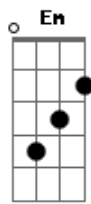

# Guilherme & Santiago - Eu Não Te Amei À Toa

tom:

Intro: C F Am Em Dm7

C  
Use essa noite  
C F  
Pra despedir da minha boca  
F Dm7  
Escolhe aquela sua roupa  
G C C  
Ensaia no espelho um adeus

C  
Mas não se engane  
C F  
Eu não te amei à toa  
F Dm7  
Hoje sou outra pessoa  
G C  
Por causa do amor que me deu

## Acordes

© ukulele-chords.com

© ukulele-chords.com

© ukulele-chords.com

© ukulele-chords.com

© ukulele-chords.com

© ukulele-chords.com

F Dm7  
Escolhe aquela sua roupa  
G C C  
Ensaia no espelho um adeus