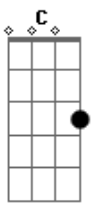

Guilherme & Santiago - Eu Não Te Amei À Toa

tom:

Intro: C F Am Em Dm7

C
Use essa noite
C F
Pra despedir da minha boca
F Dm7
Escolhe aquela sua roupa
G C C
Ensaia no espelho um adeus

C
Mas não se engane
C F
Eu não te amei à toa
F Dm7
Hoje sou outra pessoa
G C
Por causa do amor que me deu

G
Não tem mais o que conversar
Am F
A gente se amou demais
C G
O plano não era acabar
Am F
Mas tem tanta peça fora do lugar

Dm7
Tentei acompanhar seus passos
Em
Mas é que correr descalço
C Am
Queima, dói demais
F
Mas vamos terminar de boa
G
Passa aqui em casa hoje

C
Use essa noite
C F
Pra despedir da minha boca

Acordes

© ukulele-chords.com