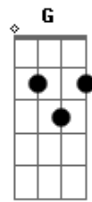

# Guilherme & Santiago - Eu Não Te Amei À Toa

tom:

Intro: C F Am Em Dm7

C  
Use essa noite  
C F  
Pra despedir da minha boca  
F Dm7  
Escolhe aquela sua roupa  
G C C  
Ensaia no espelho um adeus

C  
Mas não se engane  
C F  
Eu não te amei à toa  
F Dm7  
Hoje sou outra pessoa  
G C  
Por causa do amor que me deu

## Acordes

© ukulele-chords.com

© ukulele-chords.com

© ukulele-chords.com

© ukulele-chords.com

© ukulele-chords.com

© ukulele-chords.com

F Dm7  
Escolhe aquela sua roupa  
G C C  
Ensaia no espelho um adeus