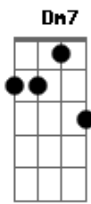

Guilherme & Santiago - Eu Não Te Amei À Toa

tom:

Intro: C F Am Em Dm7

C
Use essa noite
C F
Pra despedir da minha boca
F Dm7
Escolhe aquela sua roupa
G C C
Ensaia no espelho um adeus

C
Mas não se engane
C F
Eu não te amei à toa
F Dm7
Hoje sou outra pessoa
G C
Por causa do amor que me deu

G
Não tem mais o que conversar
Am F
A gente se amou demais
C G
O plano não era acabar
Am F
Mas tem tanta peça fora do lugar

Dm7
Tentei acompanhar seus passos
Em
Mas é que correr descalço
C Am
Queima, dói demais
F
Mas vamos terminar de boa
G
Passa aqui em casa hoje

C
Use essa noite
C F
Pra despedir da minha boca

Acordes

© ukulele-chords.com

© ukulele-chords.com

© ukulele-chords.com

© ukulele-chords.com

© ukulele-chords.com

© ukulele-chords.com