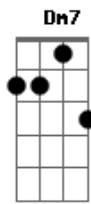

Guilherme & Santiago - Eu Não Te Amei À Toa

tom:

Intro: C F Am Em Dm7

C
Use essa noite
C F
Pra despedir da minha boca
F Dm7
Escolhe aquela sua roupa
G C C
Ensaia no espelho um adeus

C
Mas não se engane
C F
Eu não te amei à toa
F Dm7
Hoje sou outra pessoa
G C
Por causa do amor que me deu

G
Não tem mais o que conversar
Am F
A gente se amou demais
C G
O plano não era acabar
Am F
Mas tem tanta peça fora do lugar

Dm7
Tentei acompanhar seus passos
Em
Mas é que correr descalço
C Am
Queima, dói demais
F
Mas vamos terminar de boa
G
Passa aqui em casa hoje

C
Use essa noite
C F
Pra despedir da minha boca

Acordes

© ukulele-chords.com

© ukulele-chords.com

© ukulele-chords.com

© ukulele-chords.com

© ukulele-chords.com

© ukulele-chords.com