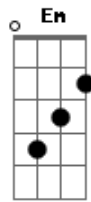

# Guilherme & Santiago - Eu Não Te Amei À Toa

tom:

Intro: C F Am Em Dm7

C  
Use essa noite  
C F  
Pra despedir da minha boca  
F Dm7  
Escolhe aquela sua roupa  
G C C  
Ensaia no espelho um adeus

C  
Mas não se engane  
C F  
Eu não te amei à toa  
F Dm7  
Hoje sou outra pessoa  
G C  
Por causa do amor que me deu

## Acordes

© ukulele-chords.com

© ukulele-chords.com

© ukulele-chords.com

© ukulele-chords.com

© ukulele-chords.com

© ukulele-chords.com

F Dm7  
Escolhe aquela sua roupa  
G C C  
Ensaia no espelho um adeus