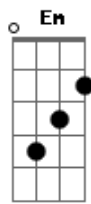

Guilherme & Santiago - Eu Não Te Amei À Toa

tom:

Intro: C F Am Em Dm7

C
Use essa noite
C F
Pra despedir da minha boca
F Dm7
Escolhe aquela sua roupa
G C C
Ensaia no espelho um adeus

C
Mas não se engane
C F
Eu não te amei à toa
F Dm7
Hoje sou outra pessoa
G C
Por causa do amor que me deu

G
Não tem mais o que conversar
Am F
A gente se amou demais
C G
O plano não era acabar
Am F
Mas tem tanta peça fora do lugar

Dm7
Tentei acompanhar seus passos
Em
Mas é que correr descalço
C Am
Queima, dói demais
F
Mas vamos terminar de boa
G
Passa aqui em casa hoje

C
Use essa noite
C F
Pra despedir da minha boca

Acordes

© ukulele-chords.com

© ukulele-chords.com

© ukulele-chords.com

© ukulele-chords.com

© ukulele-chords.com

© ukulele-chords.com