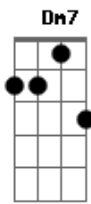

# Guilherme & Santiago - Eu Não Te Amei À Toa

tom:

Intro: C F Am Em Dm7

C  
Use essa noite  
C F  
Pra despedir da minha boca  
F Dm7  
Escolhe aquela sua roupa  
G C C  
Ensaia no espelho um adeus

C  
Mas não se engane  
C F  
Eu não te amei à toa  
F Dm7  
Hoje sou outra pessoa  
G C  
Por causa do amor que me deu

## Acordes

© ukulele-chords.com

© ukulele-chords.com

© ukulele-chords.com

© ukulele-chords.com

© ukulele-chords.com

© ukulele-chords.com

F Dm7  
Escolhe aquela sua roupa  
G C C  
Ensaia no espelho um adeus