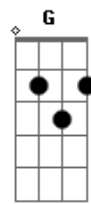

Guilherme & Santiago - Eu Não Te Amei À Toa

tom:

Intro: C F Am Em Dm7

C
Use essa noite
C F
Pra despedir da minha boca
F Dm7
Escolhe aquela sua roupa
G C C
Ensaia no espelho um adeus

C
Mas não se engane
C F
Eu não te amei à toa
F Dm7
Hoje sou outra pessoa
G C
Por causa do amor que me deu

G
Não tem mais o que conversar
Am F
A gente se amou demais
C G
O plano não era acabar
Am F
Mas tem tanta peça fora do lugar

Dm7
Tentei acompanhar seus passos
Em
Mas é que correr descalço
C Am
Queima, dói demais
F
Mas vamos terminar de boa
G
Passa aqui em casa hoje

C
Use essa noite
C F
Pra despedir da minha boca

Acordes

© ukulele-chords.com

© ukulele-chords.com

© ukulele-chords.com

© ukulele-chords.com

© ukulele-chords.com

© ukulele-chords.com