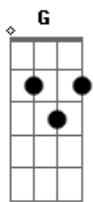

Guilherme & Santiago - Essa Paixão Me Machucou

Tom: G

C D G
Eu me rendo você me pegou
C D G
Seu amor de mim não sai
C D G
É demais a minha dor
C D
Hoje estou aos teus pés e fugir não dá mais

G D Em
Essa paixão me machucou
C D
Dentro de mim um grande amor ficou
G D Em
Meu coração você feriu
C D
Me enfeitiçou de amor depois sumiu

C D G
Eu tentei quis evitar
C D G
Mas não deu eu me entreguei
C D G
Uma noite e nada mais
C D

Eu te amei, me apaixonei

G D Em
Essa paixão me machucou
C D
Dentro de mim um grande amor ficou
G D Em
Meu coração você feriu
C D
Me enfeitiçou de amor depois sumiu

Solo (G D C) 2x

G D C Em
Diga por Deus onde foi que eu errei
C D
A saudade faz eu te amar demais

| G D Em
| Essa paixão me machucou
| C D
| Dentro de mim um grande amor ficou Bis
| G D Em
| Meu coração você feriu
| C D (G)
| Me enfeitiçou de amor depois sumiu

Acordes

© ukulele-chords.com