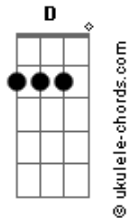

Guilherme & Santiago - Do outro lado da cidade

tom:

Intro: $D7$ G C G
 $D7$ G $D7$ G

[Primeira Parte]

G C G
 Hoje eu vou voltar de madrugada

D
 Sei que ela vai brigar comigo

Am D
 Hoje meu astral não tá com nada

G
 Vou beber cerveja com os amigos

C G
 Ela não tem culpa dos meus erros

$G7$ C
 Ela não conhece o meu passado

G
 Quando ela me abraça e me beija

Acordes

$D7$ G
 Meu coração está do outro lado

[Refrão]

$D7$
 Do outro lado da cidade tem