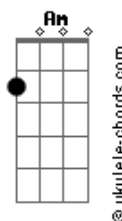

Guilherme & Santiago - Do outro lado da cidade

tom:

Intro: **D7** **G** **C** **G**
D7 **G** **D7** **G**

[Primeira Parte]

G **C** **G**
 Hoje eu vou voltar de madrugada

D
 Sei que ela vai brigar comigo

Am **D**
 Hoje meu astral não tá com nada

G
 Vou beber cerveja com os amigos

C **G**
 Ela não tem culpa dos meus erros

G7 **C**
 Ela não conhece o meu passado

G
 Quando ela me abraça e me beija

Acordes

D7 **G**
 Meu coração está do outro lado

[Refrão]