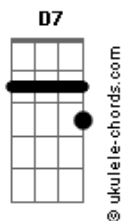

Guilherme & Santiago - Do outro lado da cidade

tom:

Intro: **D7** **G** **C** **G**
D7 **G** **D7** **G**

[Primeira Parte]

G **C** **G**
 Hoje eu vou voltar de madrugada

D
 Sei que ela vai brigar comigo

Am **D**
 Hoje meu astral não tá com nada

G
 Vou beber cerveja com os amigos

C **G**
 Ela não tem culpa dos meus erros

G7 **C**
 Ela não conhece o meu passado

G
 Quando ela me abraça e me beija

Acordes

D7 **G**
 Meu coração está do outro lado

[Refrão]

D7
 Do outro lado da cidade tem

C **G**
 Alguém que me deixa dividido

D
 Uma diz que sou um bom amante

Am **G**
 A outra diz que sou um bom marido

D7
 Se eu pudesse ficar com as duas

C **G**
 Não estaria nesse embaraço