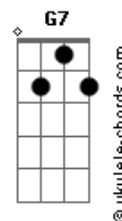

Guilherme & Santiago - Do outro lado da cidade

tom:

Intro: **D7** **G** **C** **G**
D7 **G** **D7** **G**

[Primeira Parte]

G **C** **G**
 Hoje eu vou voltar de madrugada

D
 Sei que ela vai brigar comigo

Am **D**
 Hoje meu astral não tá com nada

G
 Vou beber cerveja com os amigos

C **G**
 Ela não tem culpa dos meus erros

G7 **C**
 Ela não conhece o meu passado

G
 Quando ela me abraça e me beija

Acordes

D7 **G**
 Meu coração está do outro lado

[Refrão]

D7
 Do outro lado da cidade tem

C **G**
 Alguém que me deixa dividido

D
 Uma diz que sou um bom amante

Am **G**
 A outra diz que sou um bom marido

D7
 Se eu pudesse ficar com as duas

C **G**
 Não estaria nesse embaraço