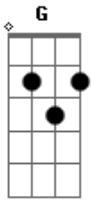

Guilherme & Santiago - Do outro lado da cidade

tom:

Intro: $D7$ G C G
 $D7$ G $D7$ G

[Primeira Parte]

G C G
 Hoje eu vou voltar de madrugada

D
 Sei que ela vai brigar comigo

Am D
 Hoje meu astral não tá com nada

G
 Vou beber cerveja com os amigos

C G
 Ela não tem culpa dos meus erros

$G7$ C
 Ela não conhece o meu passado

G
 Quando ela me abraça e me beija

Acordes

$D7$ G
 Meu coração está do outro lado

[Refrão]

$D7$
 Do outro lado da cidade tem