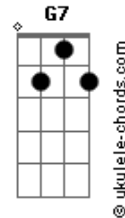

Guilherme & Santiago - Do outro lado da cidade

tom:

Intro: $D7$ G C G
 $D7$ G $D7$ G

[Primeira Parte]

G C G
 Hoje eu vou voltar de madrugada

D
 Sei que ela vai brigar comigo

Am D
 Hoje meu astral não tá com nada

G
 Vou beber cerveja com os amigos

C G
 Ela não tem culpa dos meus erros

$G7$ C
 Ela não conhece o meu passado

G
 Quando ela me abraça e me beija

Acordes

$D7$ G
 Meu coração está do outro lado

[Refrão]

$D7$
 Do outro lado da cidade tem