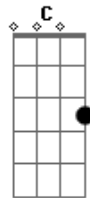

Guilherme & Santiago - Do outro lado da cidade

tom:

Intro: **D7** **G** **C** **G**
D7 **G** **D7** **G**

[Primeira Parte]

G **C** **G**
 Hoje eu vou voltar de madrugada

D
 Sei que ela vai brigar comigo

Am **D**
 Hoje meu astral não tá com nada

G
 Vou beber cerveja com os amigos

C **G**
 Ela não tem culpa dos meus erros

G7 **C**
 Ela não conhece o meu passado

G
 Quando ela me abraça e me beija

Acordes

© ukulele-chords.com

© ukulele-chords.com

© ukulele-chords.com

© ukulele-chords.com

© ukulele-chords.com

© ukulele-chords.com

D7 **G**
 Meu coração está do outro lado

[Refrão]

D7
 Do outro lado da cidade tem

C **G**
 Alguém que me deixa dividido

D
 Uma diz que sou um bom amante