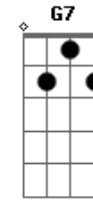

Guilherme & Santiago - Do outro lado da cidade

tom:

Intro: **D7** **G** **C** **G**
D7 **G** **D7** **G**

[Primeira Parte]

G **C** **G**
Hoje eu vou voltar de madrugada

D
Sei que ela vai brigar comigo

Am **D**
Hoje meu astral não tá com nada

G
Vou beber cerveja com os amigos

C **G**
Ela não tem culpa dos meus erros

G7 **C**
Ela não conhece o meu passado

G
Quando ela me abraça e me beija

Acordes

D7 **G**
Meu coração está do outro lado

[Refrão]

D7
Do outro lado da cidade tem

C **G**
Alguém que me deixa dividido

D
Uma diz que sou um bom amante

Am **G**
A outra diz que sou um bom marido

D7
Se eu pudesse ficar com as duas

C **G**
Não estaria nesse embaraço

D7
Vou ter que fazer só uma feliz

G **D7** **G**
Porque eu não acho certo o que eu faço