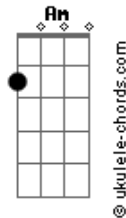

Guilherme & Santiago - Do outro lado da cidade

tom:

Intro: **D7** **G** **C** **G**
D7 **G** **D7** **G**

[Primeira Parte]

G **C** **G**
Hoje eu vou voltar de madrugada

D
Sei que ela vai brigar comigo

Am **D**
Hoje meu astral não tá com nada

G
Vou beber cerveja com os amigos

C **G**
Ela não tem culpa dos meus erros

G7 **C**
Ela não conhece o meu passado

G
Quando ela me abraça e me beija

Acordes

D7 **G**
Meu coração está do outro lado

[Refrão]

D7
Do outro lado da cidade tem

C **G**
Alguém que me deixa dividido

D
Uma diz que sou um bom amante

Am **G**
A outra diz que sou um bom marido

D7
Se eu pudesse ficar com as duas

C **G**
Não estaria nesse embaraço

D7
Vou ter que fazer só uma feliz

G **D7** **G**
Porque eu não acho certo o que eu faço