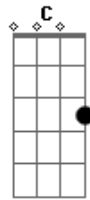

Guilherme & Santiago - Do outro lado da cidade

tom:

Intro: **D7** **G** **C** **G**
D7 **G** **D7** **G**

[Primeira Parte]

G **C** **G**
 Hoje eu vou voltar de madrugada

D
 Sei que ela vai brigar comigo

Am **D**
 Hoje meu astral não tá com nada

G
 Vou beber cerveja com os amigos

C **G**
 Ela não tem culpa dos meus erros

G7 **C**
 Ela não conhece o meu passado

G
 Quando ela me abraça e me beija

Acordes

D7 **G**
 Meu coração está do outro lado

[Refrão]

D7
 Do outro lado da cidade tem

C **G**
 Alguém que me deixa dividido

D
 Uma diz que sou um bom amante

Am **G**
 A outra diz que sou um bom marido

D7
 Se eu pudesse ficar com as duas

C **G**
 Não estaria nesse embaraço