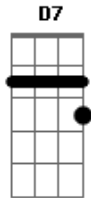

Guilherme & Santiago - Do outro lado da cidade

tom:

Intro: **D7** **G** **C** **G**
D7 **G** **D7** **G**

[Primeira Parte]

G **C** **G**
 Hoje eu vou voltar de madrugada

D
 Sei que ela vai brigar comigo

Am **D**
 Hoje meu astral não tá com nada

G
 Vou beber cerveja com os amigos

C **G**
 Ela não tem culpa dos meus erros

G7 **C**
 Ela não conhece o meu passado

G
 Quando ela me abraça e me beija

Acordes

© ukulele-chords.com

© ukulele-chords.com

© ukulele-chords.com

© ukulele-chords.com

© ukulele-chords.com

© ukulele-chords.com

D7 **G**
 Meu coração está do outro lado

[Refrão]

D7
 Do outro lado da cidade tem

C **G**
 Alguém que me deixa dividido

D
 Uma diz que sou um bom amante