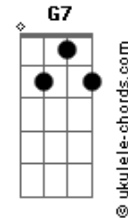

Guilherme & Santiago - Do outro lado da cidade

tom:

Intro: $D7$ G C G
 $D7$ G $D7$ G

[Primeira Parte]

G C G
 Hoje eu vou voltar de madrugada

D
 Sei que ela vai brigar comigo

Am D
 Hoje meu astral não tá com nada

G
 Vou beber cerveja com os amigos

C G
 Ela não tem culpa dos meus erros

$G7$ C
 Ela não conhece o meu passado

G
 Quando ela me abraça e me beija

Acordes

$D7$ G
 Meu coração está do outro lado

[Refrão]

$D7$
 Do outro lado da cidade tem