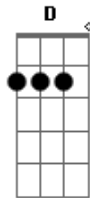

Guilherme & Santiago - Do outro lado da cidade

tom:

Intro: **D7** **G** **C** **G**
D7 **G** **D7** **G**

[Primeira Parte]

G **C** **G**
 Hoje eu vou voltar de madrugada

D
 Sei que ela vai brigar comigo

Am **D**
 Hoje meu astral não tá com nada

G
 Vou beber cerveja com os amigos

C **G**
 Ela não tem culpa dos meus erros

G7 **C**
 Ela não conhece o meu passado

G
 Quando ela me abraça e me beija

Acordes

© ukulele-chords.com

© ukulele-chords.com

© ukulele-chords.com