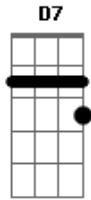

Guilherme & Santiago - Do outro lado da cidade

tom:

Intro: **D7** **G** **C** **G**
D7 **G** **D7** **G**

[Primeira Parte]

G **C** **G**
 Hoje eu vou voltar de madrugada

D
 Sei que ela vai brigar comigo

Am **D**
 Hoje meu astral não tá com nada

G
 Vou beber cerveja com os amigos

C **G**
 Ela não tem culpa dos meus erros

G7 **C**
 Ela não conhece o meu passado

G
 Quando ela me abraça e me beija

Acordes

D7 **G**
 Meu coração está do outro lado

[Refrão]

D7
 Do outro lado da cidade tem

C **G**
 Alguém que me deixa dividido

D
 Uma diz que sou um bom amante

Am **G**
 A outra diz que sou um bom marido

D7
 Se eu pudesse ficar com as duas

C **G**
 Não estaria nesse embaraço