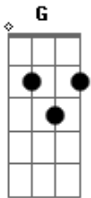

Guilherme & Santiago - Do outro lado da cidade

tom:

Intro: **D7** **G** **C** **G**
D7 **G** **D7** **G**

[Primeira Parte]

G **C** **G**
 Hoje eu vou voltar de madrugada

D
 Sei que ela vai brigar comigo

Am **D**
 Hoje meu astral não tá com nada

G
 Vou beber cerveja com os amigos

C **G**
 Ela não tem culpa dos meus erros

G7 **C**
 Ela não conhece o meu passado

G
 Quando ela me abraça e me beija

Acordes

© ukulele-chords.com

© ukulele-chords.com

© ukulele-chords.com

© ukulele-chords.com

© ukulele-chords.com

© ukulele-chords.com

D7 **G**
 Meu coração está do outro lado

[Refrão]

D7
 Do outro lado da cidade tem

C **G**
 Alguém que me deixa dividido

D
 Uma diz que sou um bom amante