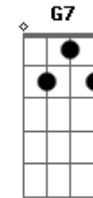

© ukulele-chords.com

D7 **G**
Meu coração está do outro lado

[Refrão]

D7
Do outro lado da cidade tem

C **G**
Alguém que me deixa dividido

D
Uma diz que sou um bom amante

Am **G**
A outra diz que sou um bom marido

D7
Se eu pudesse ficar com as duas

C **G**
Não estaria nesse embaraço

D7
Vou ter que fazer só uma feliz

G **D7** **G**
Porque eu não acho certo o que eu faço