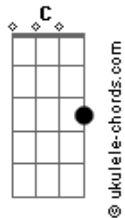

Guilherme & Santiago - Do outro lado da cidade

tom:

Intro: $D7$ G C G
 $D7$ G $D7$ G

[Primeira Parte]

G C G
 Hoje eu vou voltar de madrugada

D
 Sei que ela vai brigar comigo

Am D
 Hoje meu astral não tá com nada

G
 Vou beber cerveja com os amigos

C G
 Ela não tem culpa dos meus erros

$G7$ C
 Ela não conhece o meu passado

G
 Quando ela me abraça e me beija

Acordes

$D7$ G
 Meu coração está do outro lado

[Refrão]

$D7$
 Do outro lado da cidade tem