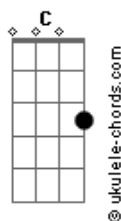

Guilherme & Santiago - Do outro lado da cidade

tom:

Intro: **D7** **G** **C** **G**
D7 **G** **D7** **G**

[Primeira Parte]

G **C** **G**
 Hoje eu vou voltar de madrugada

D
 Sei que ela vai brigar comigo

Am **D**
 Hoje meu astral não tá com nada

G
 Vou beber cerveja com os amigos

C **G**
 Ela não tem culpa dos meus erros

G7 **C**
 Ela não conhece o meu passado

G
 Quando ela me abraça e me beija

Acordes

D7 **G**
 Meu coração está do outro lado

[Refrão]

D7
 Do outro lado da cidade tem

C **G**
 Alguém que me deixa dividido

D
 Uma diz que sou um bom amante

Am **G**
 A outra diz que sou um bom marido

D7
 Se eu pudesse ficar com as duas

C **G**
 Não estaria nesse embaraço