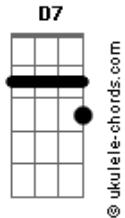

Guilherme & Santiago - Do outro lado da cidade

tom:

Intro: $D7$ G C G
 $D7$ G $D7$ G

[Primeira Parte]

G C G
 Hoje eu vou voltar de madrugada

D
 Sei que ela vai brigar comigo

Am D
 Hoje meu astral não tá com nada

G
 Vou beber cerveja com os amigos

C G
 Ela não tem culpa dos meus erros

$G7$ C
 Ela não conhece o meu passado

G
 Quando ela me abraça e me beija

Acordes

$D7$ G
 Meu coração está do outro lado

[Refrão]

$D7$
 Do outro lado da cidade tem