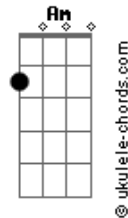

Guilherme & Santiago - Do outro lado da cidade

tom:

Intro: $D7$ G C G
 $D7$ G $D7$ G

[Primeira Parte]

G C G
 Hoje eu vou voltar de madrugada

D
 Sei que ela vai brigar comigo

Am D
 Hoje meu astral não tá com nada

G
 Vou beber cerveja com os amigos

C G
 Ela não tem culpa dos meus erros

$G7$ C
 Ela não conhece o meu passado

G
 Quando ela me abraça e me beija

Acordes

$D7$ G
 Meu coração está do outro lado

[Refrão]

$D7$
 Do outro lado da cidade tem