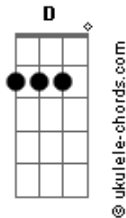

Guilherme & Santiago - Do outro lado da cidade

tom:

Intro: **D7** **G** **C** **G**
D7 **G** **D7** **G**

[Primeira Parte]

G **C** **G**
Hoje eu vou voltar de madrugada

D
Sei que ela vai brigar comigo

Am **D**
Hoje meu astral não tá com nada

G
Vou beber cerveja com os amigos

C **G**
Ela não tem culpa dos meus erros

G7 **C**
Ela não conhece o meu passado

G
Quando ela me abraça e me beija

Acordes

D7 **G**
Meu coração está do outro lado

[Refrão]

D7
Do outro lado da cidade tem

C **G**
Alguém que me deixa dividido

D
Uma diz que sou um bom amante

Am **G**
A outra diz que sou um bom marido

D7
Se eu pudesse ficar com as duas

C **G**
Não estaria nesse embaraço

D7
Vou ter que fazer só uma feliz

G **D7** **G**
Porque eu não acho certo o que eu faço