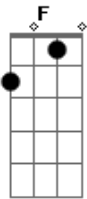

Guilherme & Santiago - Delícia

Tom: F
Intro: 2x: Eb Ab

Quantas vezes te mandei embora, briguei com você
Do mesmo jeito você já mandou eu te esquecer
Depois de alguns dias nós nos reencontramos
Começamos a amar
Como é possível não acreditar que nós não nos amamos

Delícia é te encontrar depois de alguns dias sem eu te tocar
Delícia é fazer amor sentindo teu calor
Que há dias não sentia
Será que você não percebe que a mesma delícia acontece com você

Refrão:
O êxtase que eu sinto
É inexplicável dentro desse peito

Percebo com você é do mesmo jeito
Então somos iguais, no amor e nos defeitos
Vamos nos corrigir e ter a dignidade
Trazer pro dia-a-dia a felicidade
Parar as brigas e não mais sentir saudades
(F C Bb C Bb F C)

Delícia é te encontrar depois de alguns dias sem eu te tocar
Delícia é fazer amor sentindo teu calor
Que há dias não sentia
Será que você não percebe que a mesma delícia acontece com você

(Refrão) (2x)
Delícia é te encontrar depois de alguns dias

Acordes