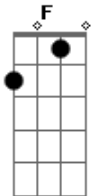

ukulele-chords.com