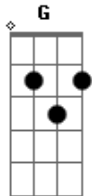

ukulele-chords.com