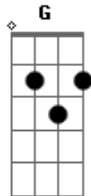

ukulele-chords.com