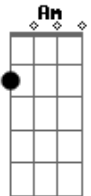

ukulele-chords.com