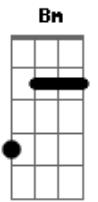

© ukulele-chords.com