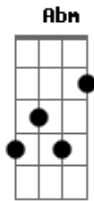

© ukulele-chords.com