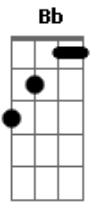

© ukulele-chords.com