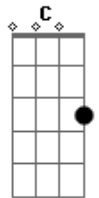

© ukulele-chords.com