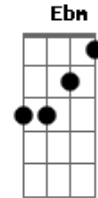

© ukulele-chords.com