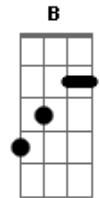

© ukulele-chords.com