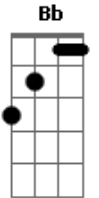

© ukulele-chords.com