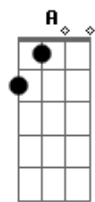

Guilherme & Santiago - Até Deus Duvida

tom:

Intro: **Aadd9** **Bm** **Dbm** **Dadd9**
Aadd9 **E** **Aadd9** **E**

Aadd9
E por falar em mudança é.., você conseguiu **E** **Gbm**
Eu que nem dava importância, pro meu jeito frio **D**
Gostava da noite, e vivia nela **Bm**
Namoro e romance, pra mim só... em novela **Aadd9** **E**

[Pré-Refrão]

Aadd9 **E** **Gbm**
Saia pra beber, e hoje é pra jantar **Bm**
Fumar pra que, se o meu vicio agora é te beijar **Bm** **E**
Vem cá me beija até faltar o ar

[Refrão]

D **Aadd9**
Hoje sou mais de chegadas, do que de saídas **E**
Sou mais de risadas do que recaídas **Aadd9** **A7**
E a culpa é sua por mudar minha vida **D** **Aadd9**
Hoje sou mais de chegadas, do que de saídas **E**

Sou mais de risadas do que recaídas **Aadd9** **A7**
Eu virei um cara que até Deus dúvida

(**Aadd9** **Bm** **Dbm** **Dadd9**)
(**Aadd9** **E** **Aadd9** **E**)

[Pré-Refrão]

Aadd9 **E** **Gbm**
Saia pra beber, e hoje é pra jantar **Bm**
Fumar pra que, se o meu vicio agora é te beijar **Bm** **E**
Vem cá me beija até faltar o ar

[Refrão]

D **Aadd9**
Hoje sou mais de chegadas, do que de saídas **E**
Sou mais de risadas do que recaídas **Aadd9** **A7**
E a culpa é sua por mudar minha vida **D** **Aadd9**
Hoje sou mais de chegadas, do que de saídas **E**
Sou mais de risadas do que recaídas **Aadd9** **A7**
Eu virei um cara que até Deus dúvida **E** **Aadd9**
Que até Deus duvida **E** **Aadd9** **D** **Aadd9** **A** **A**
Que até Deus duvida.. aaahhaah

Acordes

© ukulele-chords.com