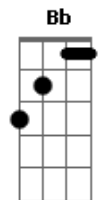

# Guilherme & Santiago - Amor de Emergência

tom:

Intro: Gm7 Gm7 C  
Am7 Dm7 C

F  
Eu queria tanta coisa  
Dm7  
Que você não pode dar  
Por exemplo um beijo agora  
Gm7  
Mas ele não vai gostar  
Gm C Dm7 C  
Toma cuidado e vê se disfarça esse olhar

Pra que?  
Dm7  
Pra ele não ver

© ukulele-chords.com

Dm Bb  
E se achar um completo idiota  
C Dm7  
É que pra saudade tesão não tem hora  
C Bb C  
Eu queria te levar embora  
F  
Até quando  
C Dm7  
Eu vou ter que fingir que não amo  
Dm7 Gm7  
Ver você me enrolando, até quando?  
Gm C  
Que o motel vai ser a residência  
Bb C  
Desse amor de emergência