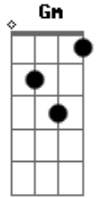

© ukulele-chords.com