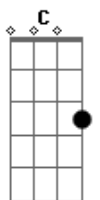

Guilherme & Santiago - Amor de Emergência

tom:

Intro: Gm7 Gm7 C
Am7 Dm7 C

F
Eu queria tanta coisa
Dm7
Que você não pode dar
Por exemplo um beijo agora
Gm7
Mas ele não vai gostar
Gm C Dm7 C
Toma cuidado e vê se disfarça esse olhar

Pra que?
Dm7
Pra ele não ver

Acordes

© ukulele-chords.com

© ukulele-chords.com

© ukulele-chords.com

© ukulele-chords.com

© ukulele-chords.com

© ukulele-chords.com

© ukulele-chords.com

© ukulele-chords.com

Dm Bb
E se achar um completo idiota
C Dm7
É que pra saudade tesão não tem hora
C Bb C
Eu queria te levar embora
F
Até quando
C Dm7
Eu vou ter que fingir que não amo
Dm7 Gm7
Ver você me enrolando, até quando?
Gm C
Que o motel vai ser a residência
Bb C
Desse amor de emergência