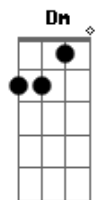

Guilherme & Santiago - Amor de Emergência

tom:

Intro: Gm7 Gm7 C
Am7 Dm7 C

F
Eu queria tanta coisa
Dm7
Que você não pode dar
Por exemplo um beijo agora
Gm7
Mas ele não vai gostar
Gm C Dm7 C
Toma cuidado e vê se disfarça esse olhar

Pra que?
Dm7
Pra ele não ver

Acordes

© ukulele-chords.com

© ukulele-chords.com

© ukulele-chords.com

© ukulele-chords.com

© ukulele-chords.com

© ukulele-chords.com

© ukulele-chords.com

© ukulele-chords.com

Dm Bb
E se achar um completo idiota
C Dm7
É que pra saudade tesão não tem hora
C Bb C
Eu queria te levar embora
F
Até quando
C Dm7
Eu vou ter que fingir que não amo
Dm7 Gm7
Ver você me enrolando, até quando?
Gm C
Que o motel vai ser a residência
Bb C
Desse amor de emergência