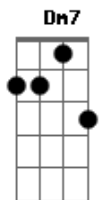

© ukulele-chords.com