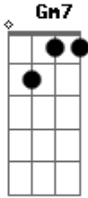

Guilherme & Santiago - Amor de Emergência

tom:

Intro: Gm7 Gm7 C
Am7 Dm7 C

F
Eu queria tanta coisa
Dm7
Que você não pode dar
Por exemplo um beijo agora
Gm7
Mas ele não vai gostar
Gm C Dm7 C
Toma cuidado e vê se disfarça esse olhar

Pra que?
Dm7
Pra ele não ver

Acordes

© ukulele-chords.com

© ukulele-chords.com

© ukulele-chords.com

© ukulele-chords.com

© ukulele-chords.com

© ukulele-chords.com

© ukulele-chords.com

© ukulele-chords.com

Dm Bb
E se achar um completo idiota
C Dm7
É que pra saudade tesão não tem hora
C Bb C
Eu queria te levar embora
F
Até quando
C Dm7
Eu vou ter que fingir que não amo
Dm7 Gm7
Ver você me enrolando, até quando?
Gm C
Que o motel vai ser a residência
Bb C
Desse amor de emergência