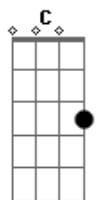

Guilherme & Santiago - Amor de Emergência

tom:

Intro: Gm7 Gm7 C
Am7 Dm7 C

F
Eu queria tanta coisa
Dm7
Que você não pode dar
Por exemplo um beijo agora
Gm7
Mas ele não vai gostar
Gm C Dm7 C
Toma cuidado e vê se disfarça esse olhar

Pra que?
Dm7
Pra ele não ver

Acordes

© ukulele-chords.com

© ukulele-chords.com

© ukulele-chords.com

© ukulele-chords.com

© ukulele-chords.com

© ukulele-chords.com

© ukulele-chords.com

© ukulele-chords.com

Dm Bb
E se achar um completo idiota
C Dm7
É que pra saudade tesão não tem hora
C Bb C
Eu queria te levar embora
F
Até quando
C Dm7
Eu vou ter que fingir que não amo
Dm7 Gm7
Ver você me enrolando, até quando?
Gm C
Que o motel vai ser a residência
Bb C
Desse amor de emergência