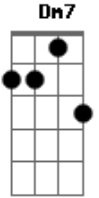

© ukulele-chords.com