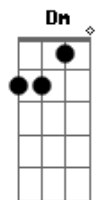

Guilherme & Santiago - Amor de Emergência

tom:

Intro: Gm7 Gm7 C
Am7 Dm7 C

F
Eu queria tanta coisa
Dm7
Que você não pode dar
Por exemplo um beijo agora
Gm7
Mas ele não vai gostar
Gm C Dm7 C
Toma cuidado e vê se disfarça esse olhar

Pra que?
Dm7
Pra ele não ver

Acordes

© ukulele-chords.com

© ukulele-chords.com

© ukulele-chords.com

© ukulele-chords.com

© ukulele-chords.com

© ukulele-chords.com

© ukulele-chords.com

© ukulele-chords.com

Dm Bb
E se achar um completo idiota
C Dm7
É que pra saudade tesão não tem hora
C Bb C
Eu queria te levar embora
F
Até quando
C Dm7
Eu vou ter que fingir que não amo
Dm7 Gm7
Ver você me enrolando, até quando?
Gm C
Que o motel vai ser a residência
Bb C
Desse amor de emergência