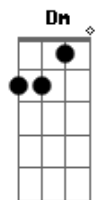

© ukulele-chords.com