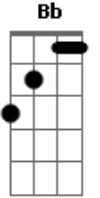

# Guilherme & Santiago - Amor de Emergência

tom:

Intro: Gm7 Gm7 C  
Am7 Dm7 C

F  
Eu queria tanta coisa  
Dm7  
Que você não pode dar  
Por exemplo um beijo agora  
Gm7  
Mas ele não vai gostar  
Gm C Dm7 C  
Toma cuidado e vê se disfarça esse olhar

Pra que?  
Dm7  
Pra ele não ver

© ukulele-chords.com

Dm Bb  
E se achar um completo idiota  
C Dm7  
É que pra saudade tesão não tem hora  
C Bb C  
Eu queria te levar embora  
F  
Até quando  
C Dm7  
Eu vou ter que fingir que não amo  
Dm7 Gm7  
Ver você me enrolando, até quando?  
Gm C  
Que o motel vai ser a residência  
Bb C  
Desse amor de emergência