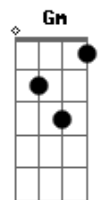

Guilherme & Santiago - Amor de Emergência

tom:

Intro: Gm7 Gm7 C
Am7 Dm7 C

F
Eu queria tanta coisa
Dm7
Que você não pode dar
Por exemplo um beijo agora
Gm7
Mas ele não vai gostar
Gm C Dm7 C
Toma cuidado e vê se disfarça esse olhar

Pra que?
Dm7
Pra ele não ver

Acordes

© ukulele-chords.com

© ukulele-chords.com

© ukulele-chords.com

© ukulele-chords.com

© ukulele-chords.com

© ukulele-chords.com

© ukulele-chords.com

© ukulele-chords.com

Dm Bb
E se achar um completo idiota
C Dm7
É que pra saudade tesão não tem hora
C Bb C
Eu queria te levar embora
F
Até quando
C Dm7
Eu vou ter que fingir que não amo
Dm7 Gm7
Ver você me enrolando, até quando?
Gm C
Que o motel vai ser a residência
Bb C
Desse amor de emergência