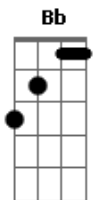

Guilherme & Santiago - Amor de Emergência

tom:

Intro: Gm7 Gm7 C
Am7 Dm7 C

F
Eu queria tanta coisa
Dm7
Que você não pode dar
Por exemplo um beijo agora
Gm7
Mas ele não vai gostar
Gm C Dm7 C
Toma cuidado e vê se disfarça esse olhar

Pra que?
Dm7
Pra ele não ver

Acordes

© ukulele-chords.com

© ukulele-chords.com

© ukulele-chords.com

© ukulele-chords.com

© ukulele-chords.com

© ukulele-chords.com

© ukulele-chords.com

© ukulele-chords.com

Dm Bb
E se achar um completo idiota
C Dm7
É que pra saudade tesão não tem hora
C Bb C
Eu queria te levar embora
F
Até quando
C Dm7
Eu vou ter que fingir que não amo
Dm7 Gm7
Ver você me enrolando, até quando?
Gm C
Que o motel vai ser a residência
Bb C
Desse amor de emergência