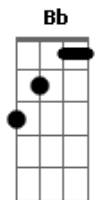

Guilherme & Santiago - Amor de Emergência

tom:

Intro: Gm7 Gm7 C
Am7 Dm7 C

F
Eu queria tanta coisa
Dm7
Que você não pode dar
Por exemplo um beijo agora
Gm7
Mas ele não vai gostar
Gm C Dm7 C
Toma cuidado e vê se disfarça esse olhar

Pra que?
Dm7
Pra ele não ver

Acordes

© ukulele-chords.com

© ukulele-chords.com

© ukulele-chords.com

© ukulele-chords.com

© ukulele-chords.com

© ukulele-chords.com

© ukulele-chords.com

© ukulele-chords.com

Dm Bb
E se achar um completo idiota
C Dm7
É que pra saudade tesão não tem hora
C Bb C
Eu queria te levar embora
F
Até quando
C Dm7
Eu vou ter que fingir que não amo
Dm7 Gm7
Ver você me enrolando, até quando?
Gm C
Que o motel vai ser a residência
Bb C
Desse amor de emergência