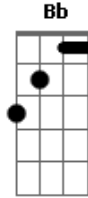

Guilherme & Santiago - Amor de Emergência

tom:

Intro: Gm7 Gm7 C
Am7 Dm7 C

F
Eu queria tanta coisa
Dm7
Que você não pode dar
Por exemplo um beijo agora
Gm7
Mas ele não vai gostar
Gm C Dm7 C
Toma cuidado e vê se disfarça esse olhar

Pra que?
Dm7
Pra ele não ver

Acordes

© ukulele-chords.com

© ukulele-chords.com

© ukulele-chords.com

© ukulele-chords.com

© ukulele-chords.com

© ukulele-chords.com

© ukulele-chords.com

© ukulele-chords.com

Dm Bb
E se achar um completo idiota
C Dm7
É que pra saudade tesão não tem hora
C Bb C
Eu queria te levar embora
F
Até quando
C Dm7
Eu vou ter que fingir que não amo
Dm7 Gm7
Ver você me enrolando, até quando?
Gm C
Que o motel vai ser a residência
Bb C
Desse amor de emergência