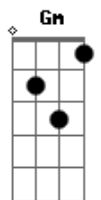

Guilherme & Santiago - Amor de Emergência

tom:

Intro: Gm7 Gm7 C
Am7 Dm7 C

F
Eu queria tanta coisa
Dm7
Que você não pode dar
Por exemplo um beijo agora
Gm7
Mas ele não vai gostar
Gm C Dm7 C
Toma cuidado e vê se disfarça esse olhar

Pra que?
Dm7
Pra ele não ver

Acordes

© ukulele-chords.com

© ukulele-chords.com

© ukulele-chords.com

© ukulele-chords.com

© ukulele-chords.com

© ukulele-chords.com

© ukulele-chords.com

© ukulele-chords.com

Dm Bb
E se achar um completo idiota
C Dm7
É que pra saudade tesão não tem hora
C Bb C
Eu queria te levar embora
F
Até quando
C Dm7
Eu vou ter que fingir que não amo
Dm7 Gm7
Ver você me enrolando, até quando?
Gm C
Que o motel vai ser a residência
Bb C
Desse amor de emergência