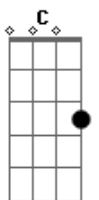

Guilherme & Santiago - Amor de Emergência

tom:

Intro: Gm7 Gm7 C
Am7 Dm7 C

F
Eu queria tanta coisa
Dm7
Que você não pode dar
Por exemplo um beijo agora
Gm7
Mas ele não vai gostar
Gm C Dm7 C
Toma cuidado e vê se disfarça esse olhar

Pra que?
Dm7
Pra ele não ver

Acordes

© ukulele-chords.com

© ukulele-chords.com

© ukulele-chords.com

© ukulele-chords.com

© ukulele-chords.com

© ukulele-chords.com

© ukulele-chords.com

© ukulele-chords.com

Dm Bb
E se achar um completo idiota
C Dm7
É que pra saudade tesão não tem hora
C Bb C
Eu queria te levar embora
F
Até quando
C Dm7
Eu vou ter que fingir que não amo
Dm7 Gm7
Ver você me enrolando, até quando?
Gm C
Que o motel vai ser a residência
Bb C
Desse amor de emergência