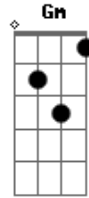

Guilherme & Santiago - Amor de Emergência

tom:

Intro: Gm7 Gm7 C
Am7 Dm7 C

F
Eu queria tanta coisa
Dm7
Que você não pode dar
Por exemplo um beijo agora
Gm7
Mas ele não vai gostar
Gm C Dm7 C
Toma cuidado e vê se disfarça esse olhar

Pra que?
Dm7
Pra ele não ver

Acordes

© ukulele-chords.com

© ukulele-chords.com

© ukulele-chords.com

© ukulele-chords.com

© ukulele-chords.com

© ukulele-chords.com

© ukulele-chords.com

© ukulele-chords.com

Dm Bb
E se achar um completo idiota
C Dm7
É que pra saudade tesão não tem hora
C Bb C
Eu queria te levar embora
F
Até quando
C Dm7
Eu vou ter que fingir que não amo
Dm7 Gm7
Ver você me enrolando, até quando?
Gm C
Que o motel vai ser a residência
Bb C
Desse amor de emergência