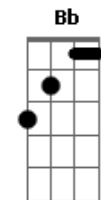

Guilherme & Santiago - Amor de Emergência

tom:

Intro: Gm7 Gm7 C
Am7 Dm7 C

F
Eu queria tanta coisa
Dm7
Que você não pode dar
Por exemplo um beijo agora
Gm7
Mas ele não vai gostar
Gm C Dm7 C
Toma cuidado e vê se disfarça esse olhar

Pra que?
Dm7
Pra ele não ver

Acordes

© ukulele-chords.com

© ukulele-chords.com

© ukulele-chords.com

© ukulele-chords.com

© ukulele-chords.com

© ukulele-chords.com

© ukulele-chords.com

© ukulele-chords.com

Dm Bb
E se achar um completo idiota
C Dm7
É que pra saudade tesão não tem hora
C Bb C
Eu queria te levar embora
F
Até quando
C Dm7
Eu vou ter que fingir que não amo
Dm7 Gm7
Ver você me enrolando, até quando?
Gm C
Que o motel vai ser a residência
Bb C
Desse amor de emergência