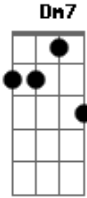

Guilherme & Santiago - Amor de Emergência

tom:

Intro: Gm7 Gm7 C
Am7 Dm7 C

F
Eu queria tanta coisa
Dm7
Que você não pode dar
Por exemplo um beijo agora
Gm7
Mas ele não vai gostar
Gm C Dm7 C
Toma cuidado e vê se disfarça esse olhar

Pra que?
Dm7
Pra ele não ver

Acordes

© ukulele-chords.com

© ukulele-chords.com

© ukulele-chords.com

© ukulele-chords.com

© ukulele-chords.com

© ukulele-chords.com

© ukulele-chords.com

© ukulele-chords.com

Dm Bb
E se achar um completo idiota
C Dm7
É que pra saudade tesão não tem hora
C Bb C
Eu queria te levar embora
F
Até quando
C Dm7
Eu vou ter que fingir que não amo
Dm7 Gm7
Ver você me enrolando, até quando?
Gm C
Que o motel vai ser a residência
Bb C
Desse amor de emergência