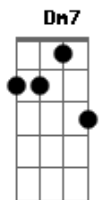

Guilherme & Santiago - Amor de Emergência

tom:

Intro: Gm7 Gm7 C
Am7 Dm7 C

F
Eu queria tanta coisa
Dm7
Que você não pode dar
Por exemplo um beijo agora
Gm7
Mas ele não vai gostar
Gm C Dm7 C
Toma cuidado e vê se disfarça esse olhar

Pra que?
Dm7
Pra ele não ver

Acordes

© ukulele-chords.com

© ukulele-chords.com

© ukulele-chords.com

© ukulele-chords.com

© ukulele-chords.com

© ukulele-chords.com

© ukulele-chords.com

© ukulele-chords.com

Dm Bb
E se achar um completo idiota
C Dm7
É que pra saudade tesão não tem hora
C Bb C
Eu queria te levar embora
F
Até quando
C Dm7
Eu vou ter que fingir que não amo
Dm7 Gm7
Ver você me enrolando, até quando?
Gm C
Que o motel vai ser a residência
Bb C
Desse amor de emergência