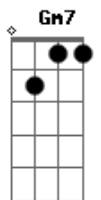

© ukulele-chords.com