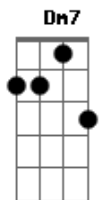

Guilherme & Santiago - Amor de Emergência

tom:

Intro: Gm7 Gm7 C
Am7 Dm7 C

F
Eu queria tanta coisa
Dm7
Que você não pode dar
Por exemplo um beijo agora
Gm7
Mas ele não vai gostar
Gm C Dm7 C
Toma cuidado e vê se disfarça esse olhar

Pra que?
Dm7
Pra ele não ver

Acordes

© ukulele-chords.com

© ukulele-chords.com

© ukulele-chords.com

© ukulele-chords.com

© ukulele-chords.com

© ukulele-chords.com

© ukulele-chords.com

© ukulele-chords.com

Dm Bb
E se achar um completo idiota
C Dm7
É que pra saudade tesão não tem hora
C Bb C
Eu queria te levar embora
F
Até quando
C Dm7
Eu vou ter que fingir que não amo
Dm7 Gm7
Ver você me enrolando, até quando?
Gm C
Que o motel vai ser a residência
Bb C
Desse amor de emergência