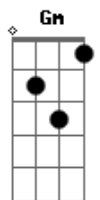

Guilherme & Santiago - Amor de Emergência

tom:

Intro: Gm7 Gm7 C
Am7 Dm7 C

F
Eu queria tanta coisa
Dm7
Que você não pode dar
Por exemplo um beijo agora
Gm7
Mas ele não vai gostar
Gm C Dm7 C
Toma cuidado e vê se disfarça esse olhar

Pra que?
Dm7
Pra ele não ver

Acordes

© ukulele-chords.com

© ukulele-chords.com

© ukulele-chords.com

© ukulele-chords.com

© ukulele-chords.com

© ukulele-chords.com

© ukulele-chords.com

© ukulele-chords.com

Dm Bb
E se achar um completo idiota
C Dm7
É que pra saudade tesão não tem hora
C Bb C
Eu queria te levar embora
F
Até quando
C Dm7
Eu vou ter que fingir que não amo
Dm7 Gm7
Ver você me enrolando, até quando?
Gm C
Que o motel vai ser a residência
Bb C
Desse amor de emergência