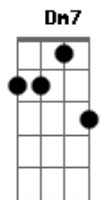

Guilherme & Santiago - Amor de Emergência

tom:

Intro: Gm7 Gm7 C
Am7 Dm7 C

F
Eu queria tanta coisa
Dm7
Que você não pode dar
Por exemplo um beijo agora
Gm7
Mas ele não vai gostar
Gm C Dm7 C
Toma cuidado e vê se disfarça esse olhar

Pra que?
Dm7
Pra ele não ver

Acordes

© ukulele-chords.com

© ukulele-chords.com

© ukulele-chords.com

© ukulele-chords.com

© ukulele-chords.com

© ukulele-chords.com

© ukulele-chords.com

© ukulele-chords.com

Dm Bb
E se achar um completo idiota
C Dm7
É que pra saudade tesão não tem hora
C Bb C
Eu queria te levar embora
F
Até quando
C Dm7
Eu vou ter que fingir que não amo
Dm7 Gm7
Ver você me enrolando, até quando?
Gm C
Que o motel vai ser a residência
Bb C
Desse amor de emergência