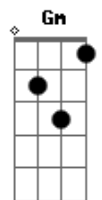

© ukulele-chords.com