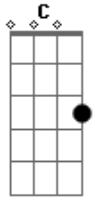

© ukulele-chords.com