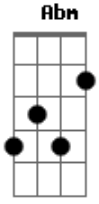

Guilherme e Benuto - Um Erro a Menos

A tom:

B

Por que você não desviou o beijo da minha boca?

Por que você não me deu fora ou beijou outro trouxa

Eu ia sofrer bem menos que agora

Ou talvez nem teria dado bola

Por que inventei de sair naquela sexta?

Só achei dor de cabeça

Acordes

© ukulele-chords.com

© ukulele-chords.com

© ukulele-chords.com

© ukulele-chords.com

© ukulele-chords.com

ukulele-chords.com

B
Porque você tava lá
Gb E Gb
Eu podia evitar

[Refrão]

B
Um erro a menos na minha vida

Gb
Um beijo a menos na minha lista

Dbm
Ah, se meu carro quebrasse e eu não fosse pra lá

E Gb
Eu ia te evitar, eu ia te evitar!