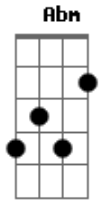

Guilherme e Benuto - Um Erro a Menos

A tom:

B

Por que você não desviou o beijo da minha boca?

Por que você não me deu fora ou beijou outro trouxa

Eu ia sofrer bem menos que agora

Ou talvez nem teria dado bola

Por que inventei de sair naquela sexta?

Só achei dor de cabeça

Acordes

© ukulele-chords.com

© ukulele-chords.com

© ukulele-chords.com

© ukulele-chords.com

© ukulele-chords.com

ukulele-chords.com

B
Porque você tava lá
Gb E Gb
Eu podia evitar

[Refrão]

B
Um erro a menos na minha vida

Gb
Um beijo a menos na minha lista

Dbm
Ah, se meu carro quebrasse e eu não fosse pra lá

E Gb
Eu ia te evitar, eu ia te evitar!