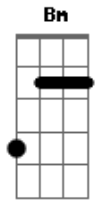

Guilherme e Benuto - Tiro de Festim (part. Jorge)

tom:

Intro: Bm A Em7 G

Bm
Eu não sei por que
A
Toda noite que eu saio insisto na mesma rotina Em7
Tô achando que já esqueci G
Coração vai ver e nem vai sentir Bm
Vai sentir saudade A
Tô cavando um buraco sem fundo Em7
Mais uma noite se eu ver ela G
[Pre-Refrão]
Coração apanha que nem vagabundo Em
Pior que a sua turma é a mesma que eu ando D
A

Cê sabe com é
Tem sempre um amigo em comum comentando Em

Já percebi que ela ta diferente D
Falou que até rola de novo A
Mas só se for amizade entre a gente G
Coração não entende A
[Refrão]

D G
Só nossa amizade não vai compensar pra mim
A D A
Ser só seu amigo forçado vai ser muito ruim
D G
Só nossa amizade não vai compensar pra mim
A
Sonhar com alguém sem ser sonhado
D A
É tiro de festim

Acordes

© ukulele-chords.com