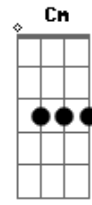

© ukulele-chords.com