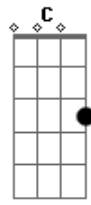

© ukulele-chords.com