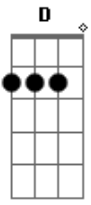

© ukulele-chords.com