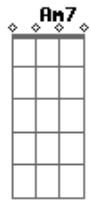

© ukulele-chords.com