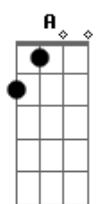

Guilherme e Benuto - Manda Um Oi

tom:

Intro: A Gbm A Dbm B

A Gbm
Você já foi de A a Z no meus contatos
Dbm B
Já revirou todas conversas de cima pra

A
Não viu foto, não viu vídeo, não viu
Gbm
Nada suspeito
Dbm
Mas o erro do errado é acha que faz tudo

B
Direito
Gbm
Mas um detalhe não escapou do seu olho

A
Ela cismou com um contato diferente e
Disse

Dbm B
Fala com ela agora na minha frente

A
Manda um oi aí pra eu ver

Gbm
Ela falando com você

Dbm
Pra eu ver o grau de intimidade

B
Se o nada a ver tem mesmo nada a ver

Gbm
Manda um oi aí pra eu ver

A
O que ela vai responder

Dbm
Você tá a uma mensagem

B
De provar o que você vale ou de me perder

A Gbm
Aí não teve o que fazer

Dbm

Acordes

© ukulele-chords.com