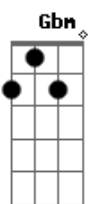

© ukulele-chords.com