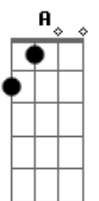

Guilherme e Benuto - Ihull

tom:
 Capotraste na 2ª casa **B** (forma dos acordes no tom de **A**)

Uma cidade com vinte ruas **G**
 Que cruzam duas avenidas **Bm**
 Um bar só uma praça só, sim cidadezinha **A**

Esse é o problema a cada esquina **(D) G**

Chance de topa aumenta **Bm**
 E de repente na fila daquele bar

Uma risada meio que familiar **A**

Acordes

© ukulele-chords.com

© ukulele-chords.com

© ukulele-chords.com

© ukulele-chords.com

© ukulele-chords.com

© ukulele-chords.com

Eu segurei o meu pescoço pra não olhar
 Mas como é que não olha quando a gente **G**
 Ainda gosta **Em**
 E ela segura aquele copo **A**
 Jogava o dedo pra cima **G**
 E o DJ perguntava, quem tá solteiro aí grita **D**
 E ela: Ihul
 Esse grito acabava com a minha vida **A**
 E eu acabei com as pinga da cidadezinha **G A Bm A G**
 E|-----|