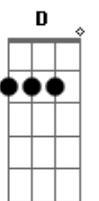

Guilherme e Benuto - Ihull

tom:
 Capotraste na 2ª casa **B** (forma dos acordes no tom de **A**)

Uma cidade com vinte ruas **G**
 Que cruzam duas avenidas **Bm**
 Um bar só uma praça só, sim cidadezinha **A**

Esse é o problema a cada esquina **(D) G**

Chance de topa aumenta **Bm**
 E de repente na fila daquele bar

Uma risada meio que familiar **A**

Acordes

© ukulele-chords.com

© ukulele-chords.com

© ukulele-chords.com

© ukulele-chords.com

© ukulele-chords.com

© ukulele-chords.com

Eu segurei o meu pescoço pra não olhar
 Mas como é que não olha quando a gente **G**
 Ainda gosta **Em**
 E ela segura aquele copo **A**
 Jogava o dedo pra cima **G**
 E o DJ perguntava, quem tá solteiro aí grita **D**
 E ela: Ihul
 Esse grito acabava com a minha vida **A**
 E eu acabei com as pinga da cidadezinha **G A Bm A G**
 E|-----|