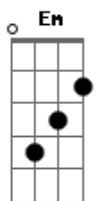

# Guilherme e Benuto - Ihull

tom:  
 Capotraste na 2ª casa **B** (forma dos acordes no tom de **A**)

Uma cidade com vinte ruas **G**  
 Que cruzam duas avenidas **Bm**  
 Um bar só uma praça só, sim cidadezinha **A**

Esse é o problema a cada esquina **(D) G**

Chance de topa aumenta **Bm**  
 E de repente na fila daquele bar

Uma risada meio que familiar **A**

## Acordes

© ukulele-chords.com

© ukulele-chords.com

© ukulele-chords.com

© ukulele-chords.com

© ukulele-chords.com

© ukulele-chords.com

Eu segurei o meu pescoço pra não olhar  
 Mas como é que não olha quando a gente **G**  
 Ainda gosta **Em**  
**A**  
 E ela segura aquele copo  
 Jogava o dedo pra cima **G**  
 E o DJ perguntava, quem tá solteiro aí grita **D**  
 E ela: Ihul  
 Esse grito acabava com a minha vida **A**  
 E eu acabei com as pinga da cidadezinha **G A Bm A G**  
 E|-----|