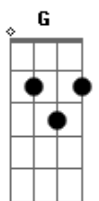

# Guilherme e Benuto - Ihull

tom:  
 Capotraste na 2ª casa **B** (forma dos acordes no tom de **A**)

Uma cidade com vinte ruas **G**  
 Que cruzam duas avenidas **Bm**  
 Um bar só uma praça só, sim cidadezinha **A**

Esse é o problema a cada esquina **(D) G**

Chance de topa aumenta **Bm**  
 E de repente na fila daquele bar

Uma risada meio que familiar **A**

## Acordes

© ukulele-chords.com

© ukulele-chords.com

© ukulele-chords.com

© ukulele-chords.com

© ukulele-chords.com

© ukulele-chords.com

Eu segurei o meu pescoço pra não olhar  
 Mas como é que não olha quando a gente **G**  
 Ainda gosta **Em**  
**A**  
 E ela segura aquele copo  
 Jogava o dedo pra cima **G**  
 E o DJ perguntava, quem tá solteiro aí grita **D**  
 E ela: Ihul  
 Esse grito acabava com a minha vida **A**  
 E eu acabei com as pinga da cidadezinha **G A Bm A G**  
 E|-----|