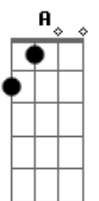

# Guilherme e Benuto - Ihull

tom:  
 Capotraste na 2ª casa **B** (forma dos acordes no tom de **A**)

Uma cidade com vinte ruas **G**  
 Que cruzam duas avenidas **Bm**  
 Um bar só uma praça só, sim cidadezinha **A**

Esse é o problema a cada esquina **(D) G**

Chance de topa aumenta **Bm**  
 E de repente na fila daquele bar

Uma risada meio que familiar **A**

## Acordes

© ukulele-chords.com

© ukulele-chords.com

© ukulele-chords.com

© ukulele-chords.com

© ukulele-chords.com

© ukulele-chords.com

Eu segurei o meu pescoço pra não olhar  
 Mas como é que não olha quando a gente **G**  
 Ainda gosta **Em**  
**A**  
 E ela segura aquele copo  
 Jogava o dedo pra cima **G**  
 E o DJ perguntava, quem tá solteiro aí grita **D**  
 E ela: Ihul  
 Esse grito acabava com a minha vida **A**  
 E eu acabei com as pinga da cidadezinha **G A Bm A G**  
 E|-----|