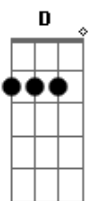

# Guilherme e Benuto - Ihull

tom:  
 Capotraste na 2ª casa **B** (forma dos acordes no tom de **A**)

Uma cidade com vinte ruas **G**  
 Que cruzam duas avenidas **Bm**  
 Um bar só uma praça só, sim cidadezinha **A**

Esse é o problema a cada esquina **(D) G**

Chance de topa aumenta **Bm**  
 E de repente na fila daquele bar

Uma risada meio que familiar **A**

## Acordes

© ukulele-chords.com

© ukulele-chords.com

© ukulele-chords.com

© ukulele-chords.com

© ukulele-chords.com

© ukulele-chords.com

Eu segurei o meu pescoço pra não olhar  
 Mas como é que não olha quando a gente **G**  
 Ainda gosta **Em**  
**A**  
 E ela segura aquele copo  
 Jogava o dedo pra cima **G**  
 E o DJ perguntava, quem tá solteiro aí grita **D**  
 E ela: Ihul  
 Esse grito acabava com a minha vida **A**  
 E eu acabei com as pinga da cidadezinha **G A Bm A G**  
 E|-----|