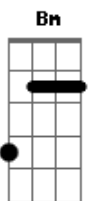

Guilherme e Benuto - Ihull

tom:
 Capotraste na 2ª casa **B** (forma dos acordes no tom de **A**)

Uma cidade com vinte ruas **G**
 Que cruzam duas avenidas **Bm**
 Um bar só uma praça só, sim cidadezinha **A**

Esse é o problema a cada esquina **(D) G**

Chance de topa aumenta **Bm**
 E de repente na fila daquele bar

Uma risada meio que familiar **A**

Acordes

© ukulele-chords.com

© ukulele-chords.com

© ukulele-chords.com

© ukulele-chords.com

© ukulele-chords.com

© ukulele-chords.com

Eu segurei o meu pescoço pra não olhar
 Mas como é que não olha quando a gente **G**
 Ainda gosta **Em**
 E ela segura aquele copo **A**
 Jogava o dedo pra cima **G**
 E o DJ perguntava, quem tá solteiro aí grita **D**
 E ela: Ihul
 Esse grito acabava com a minha vida **A**
 E eu acabei com as pinga da cidadezinha **G A Bm A G**
 E|-----|