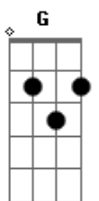

Guilherme e Benuto - Ihull

tom:
 Capotraste na 2ª casa **B** (forma dos acordes no tom de **A**)

Uma cidade com vinte ruas **G**
 Que cruzam duas avenidas **Bm**
 Um bar só uma praça só, sim cidadezinha **A**

Esse é o problema a cada esquina **(D) G**

Chance de topa aumenta **Bm**
 E de repente na fila daquele bar

Uma risada meio que familiar **A**

Acordes

© ukulele-chords.com

© ukulele-chords.com

© ukulele-chords.com

© ukulele-chords.com

© ukulele-chords.com

© ukulele-chords.com

Eu segurei o meu pescoço pra não olhar
 Mas como é que não olha quando a gente **G**
 Ainda gosta **Em**
 E ela segura aquele copo **A**
 Jogava o dedo pra cima **G**
 E o DJ perguntava, quem tá solteiro aí grita **D**
 E ela: Ihul
 Esse grito acabava com a minha vida **A**
 E eu acabei com as pinga da cidadezinha **G A Bm A G**
 E|-----|