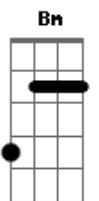

# Guilherme e Benuto - Ihull

tom:  
 Capotraste na 2ª casa **B** (forma dos acordes no tom de **A**)

Uma cidade com vinte ruas **G**  
 Que cruzam duas avenidas **Bm**  
 Um bar só uma praça só, sim cidadezinha **A**

Esse é o problema a cada esquina **(D) G**

Chance de topa aumenta **Bm**  
 E de repente na fila daquele bar

Uma risada meio que familiar **A**

## Acordes

© ukulele-chords.com

© ukulele-chords.com

© ukulele-chords.com

© ukulele-chords.com

© ukulele-chords.com

© ukulele-chords.com

Eu segurei o meu pescoço pra não olhar  
 Mas como é que não olha quando a gente **G**  
 Ainda gosta **Em**  
**A**  
 E ela segura aquele copo  
 Jogava o dedo pra cima **G**  
 E o DJ perguntava, quem tá solteiro aí grita **D**  
 E ela: Ihul  
 Esse grito acabava com a minha vida **A**  
 E eu acabei com as pinga da cidadezinha **G A Bm A G**  
 E|-----|