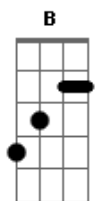

Guilherme e Benuto - Ihull

tom:
 Capotraste na 2ª casa **B** (forma dos acordes no tom de **A**)

Uma cidade com vinte ruas **G**
 Que cruzam duas avenidas **Bm**
 Um bar só uma praça só, sim cidadezinha **A**

Esse é o problema a cada esquina **(D) G**

Chance de topa aumenta **Bm**
 E de repente na fila daquele bar

Uma risada meio que familiar **A**

Acordes

© ukulele-chords.com

© ukulele-chords.com

© ukulele-chords.com

© ukulele-chords.com

© ukulele-chords.com

© ukulele-chords.com

Eu segurei o meu pescoço pra não olhar
 Mas como é que não olha quando a gente **G**
 Ainda gosta **Em**
 E ela segura aquele copo **A**
 Jogava o dedo pra cima **G**
 E o DJ perguntava, quem tá solteiro aí grita **D**
 E ela: Ihul
 Esse grito acabava com a minha vida **A**
 E eu acabei com as pinga da cidadezinha **G A Bm A G**
 E|-----|