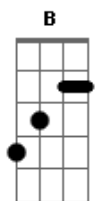

# Guilherme e Benuto - Ihull

tom:  
 Capotraste na 2ª casa **B** (forma dos acordes no tom de **A**)

Uma cidade com vinte ruas **G**  
 Que cruzam duas avenidas **Bm**  
 Um bar só uma praça só, sim cidadezinha **A**

Esse é o problema a cada esquina **(D) G**

Chance de topa aumenta **Bm**  
 E de repente na fila daquele bar

Uma risada meio que familiar **A**

## Acordes

© ukulele-chords.com

© ukulele-chords.com

© ukulele-chords.com

© ukulele-chords.com

© ukulele-chords.com

© ukulele-chords.com

Eu segurei o meu pescoço pra não olhar  
 Mas como é que não olha quando a gente **G**  
 Ainda gosta **Em**  
**A**  
 E ela segura aquele copo  
 Jogava o dedo pra cima **G**  
 E o DJ perguntava, quem tá solteiro aí grita **D**  
 E ela: Ihul  
 Esse grito acabava com a minha vida **A**  
 E eu acabei com as pinga da cidadezinha **G A Bm A G**  
 E|-----|