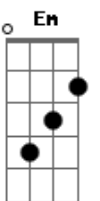

Guilherme e Benuto - Ihull

tom:
 Capotraste na 2ª casa **B** (forma dos acordes no tom de **A**)

Uma cidade com vinte ruas **G**
 Que cruzam duas avenidas **Bm**
 Um bar só uma praça só, sim cidadezinha **A**

Esse é o problema a cada esquina **(D) G**

Chance de topa aumenta **Bm**
 E de repente na fila daquele bar

Uma risada meio que familiar **A**

Acordes

© ukulele-chords.com

© ukulele-chords.com

© ukulele-chords.com

© ukulele-chords.com

© ukulele-chords.com

© ukulele-chords.com

Eu segurei o meu pescoço pra não olhar
 Mas como é que não olha quando a gente **G**
 Ainda gosta **Em**
 E ela segura aquele copo **A**
 Jogava o dedo pra cima **G**
 E o DJ perguntava, quem tá solteiro aí grita **D**
 E ela: Ihul
 Esse grito acabava com a minha vida **A**
 E eu acabei com as pinga da cidadezinha **G A Bm A G**
 E|-----|